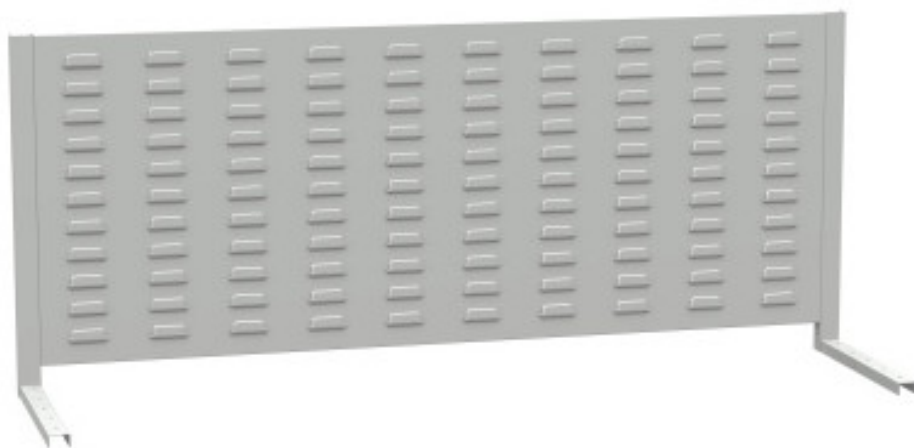

Tischerweiterung - Perfo-Paneele 1700 mm

Kód: SN4174445

EAN13: -

Product gallery:

Product short description:

Product description:

Product features:

perfo panely závěsy	50x20 mm
perfopanely typ	na stůl