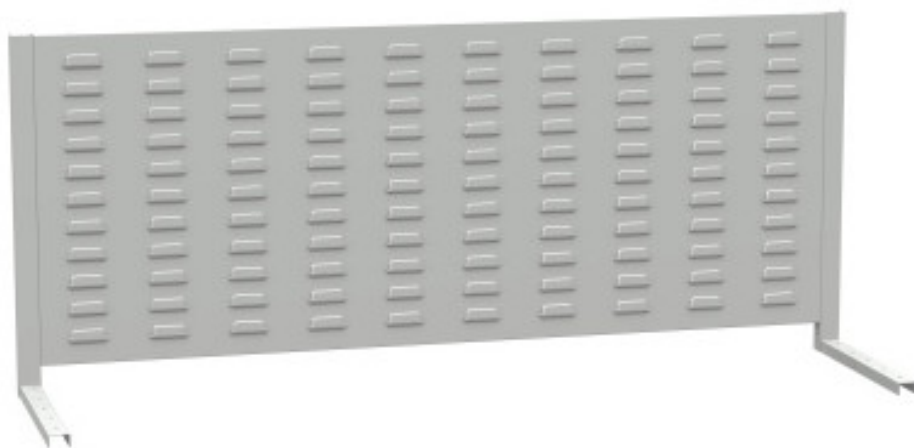

Tischerweiterung - Perfo-Paneele 2100 mm

Kód: SN4214445

EAN13: -

Product gallery:

Product short description:

Product description:

Product features:

| | |
|---------------------|----------|
| perfo panely závěsy | 50x20 mm |
| perfopanely typ | na stůl |