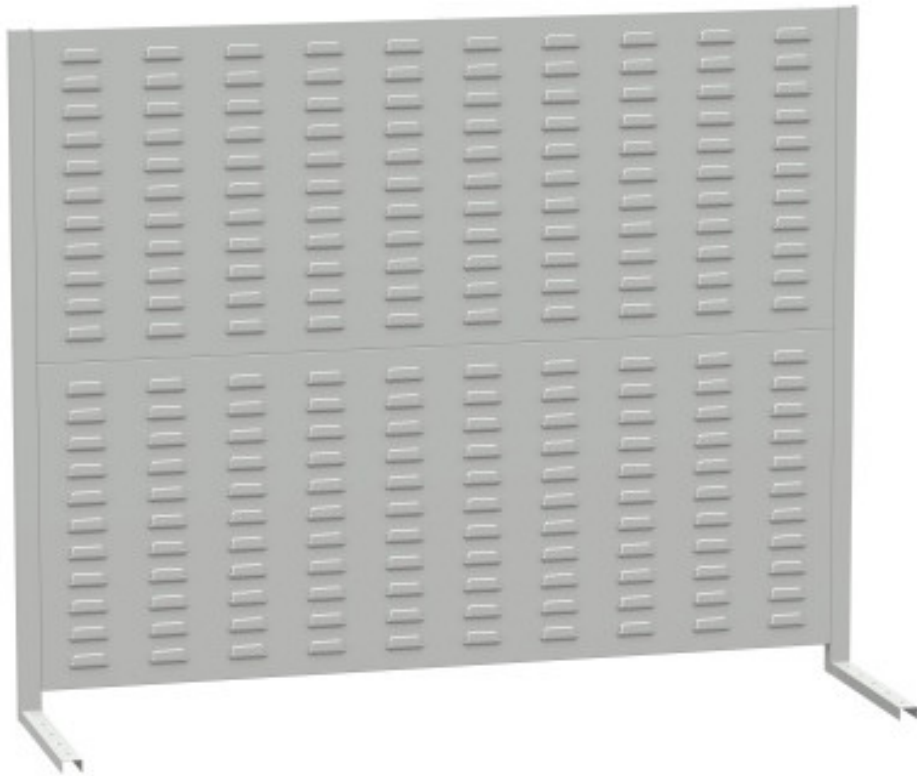

# Tischerweiterung - Perfo-Paneele 2100 mm

**Kód:** SN4218905

**EAN13:** -

**Product gallery:**

**Product short description:**

**Product description:**

### Product features:

perfo panely závěsy	50x20 mm
perfopanely typ	na stůl
výška perfopanelu	956 mm