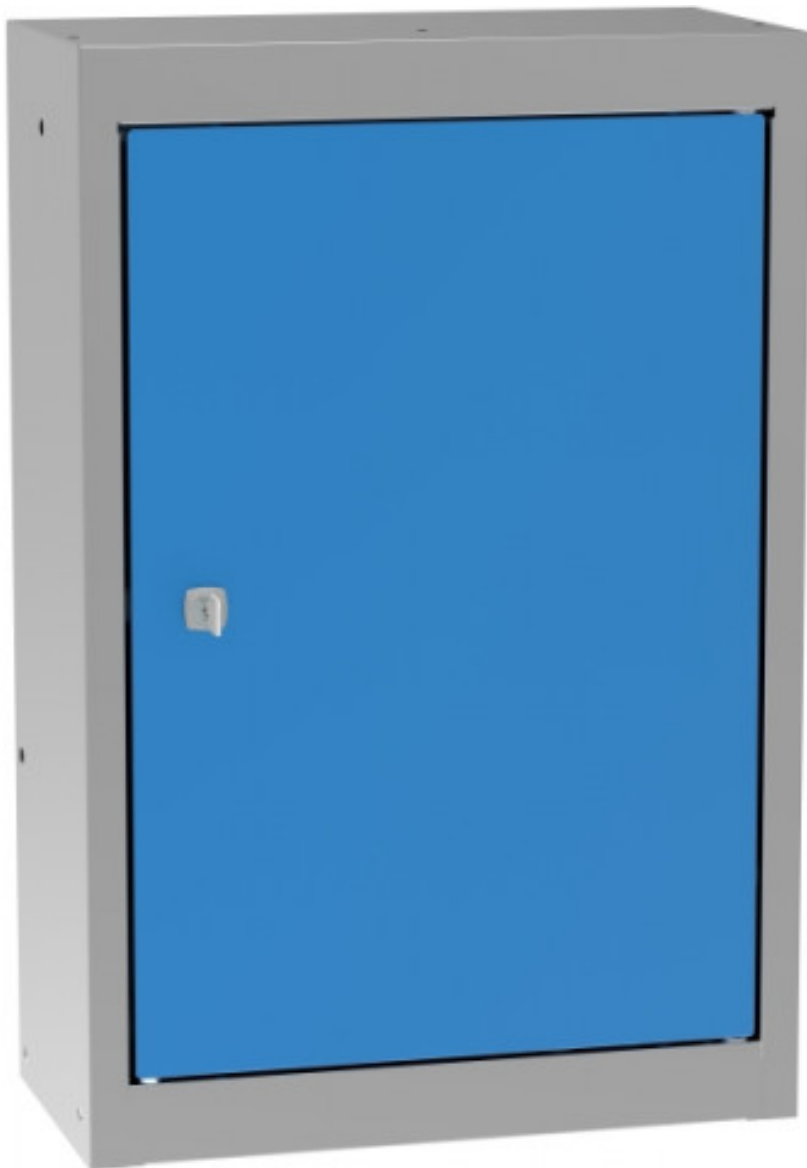

Hängeschränk eintürig

Kód: SZ40100

EAN13: -

Product gallery:

Product short description:

Product description:

Product features:

Höhe in mm	600
Breite mm	433 mm
Tiefe mm	200 mm
Gewicht in kg	8 kg
závěsné skříňky typ	jednodvéřevé

Product attributes:

Product accessories: