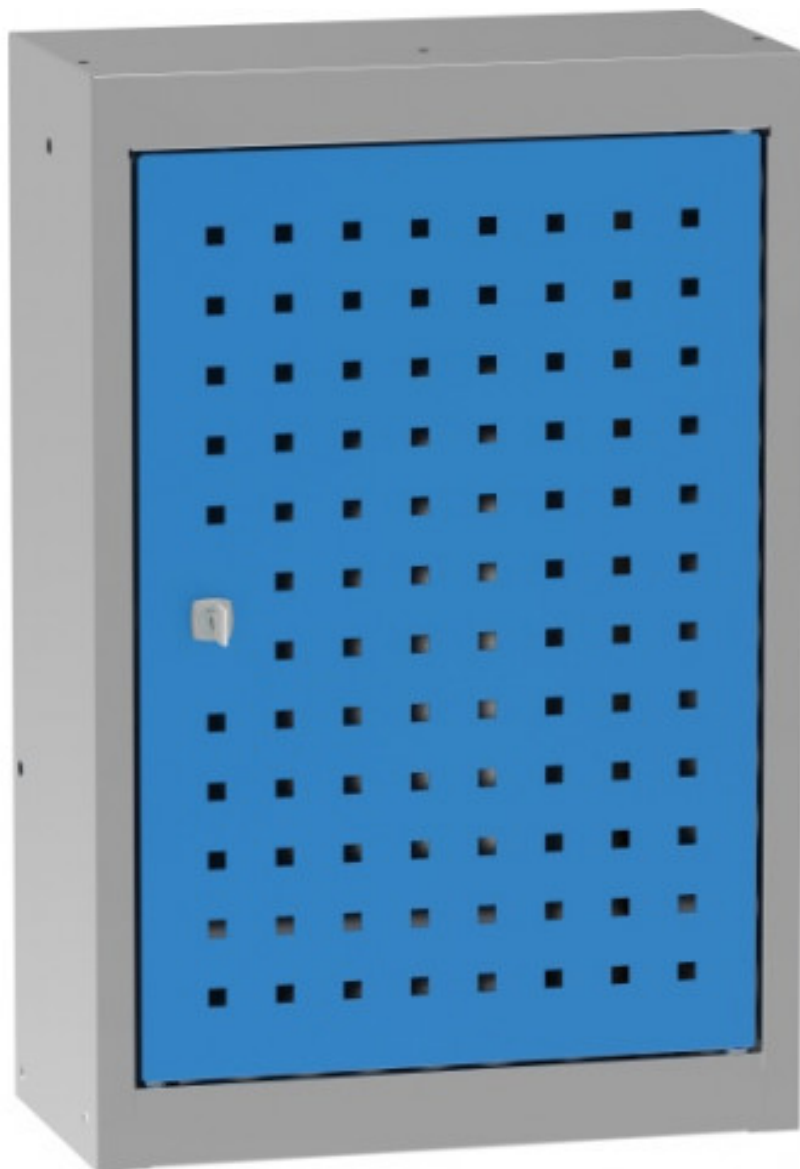

Hängeschränk eintürig - perfo 400

Kód: SZ40500

EAN13: -

Product gallery:

Product short description:

Product description:

Product features:

Höhe in mm	600
Breite mm	433 mm
Tiefe mm	200 mm
Gewicht in kg	9 kg
závěsné skříňky typ	jednodvéřevé

Product attributes:

Product accessories: