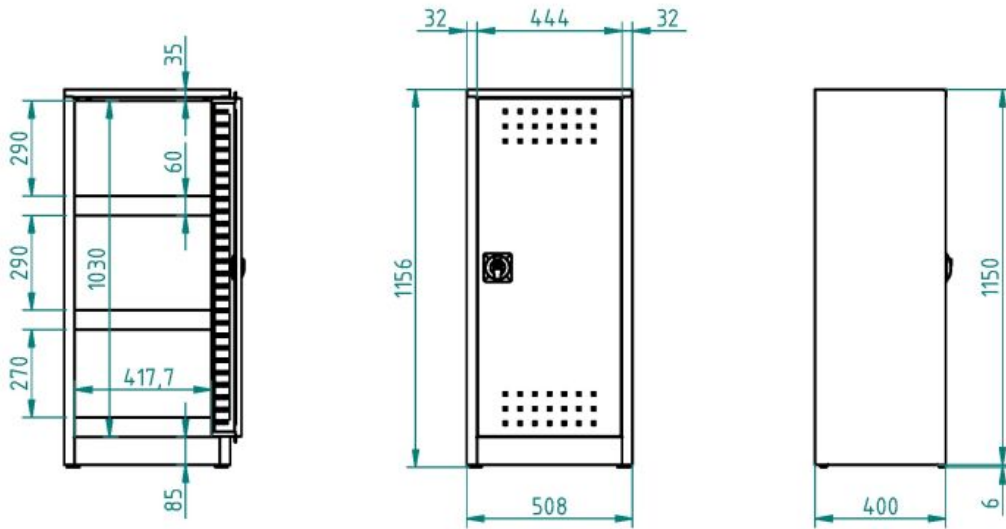

geschweisster Schrank zur Lagerung von Gefahrstoffen

Kód: S36430

EAN13: -

Product gallery:

Product short description:

Product description:

Product features:

Höhe in mm	1150 mm
Breite mm	508 mm
Tiefe mm	400 mm
Gewicht in kg	25 kg

Product attributes:

Farbe	Korpus RAL 7035 Lichtgrau / Tür(en) RAL 5012 Lichtblau Korpus RAL 7035 Lichtgrau / Tür(en) RAL 1023 Verkehrsgelb
-------	--

Product accessories: