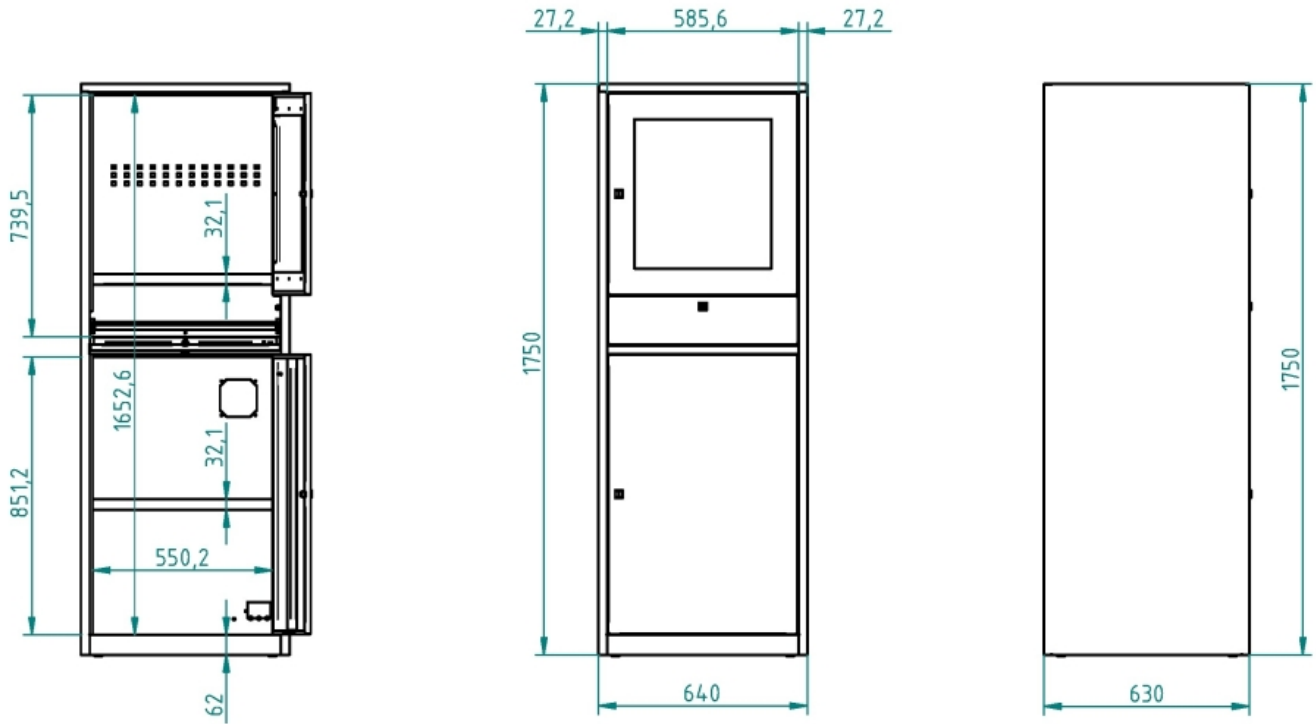

## Product gallery:

**Product short description:**

**Product description:**

**Product features:**

Höhe in mm	
Breite mm	
Tiefe mm	
Gewicht in kg	55 kg

**Product attributes:**

Farbe	Korpus RAL 7035 lichtgrau / Tür(en) RAL 7035 lichtgrau Korpus RAL 7035 Lichtgrau / Tür(en) RAL 5012 Lichtblau
-------	--