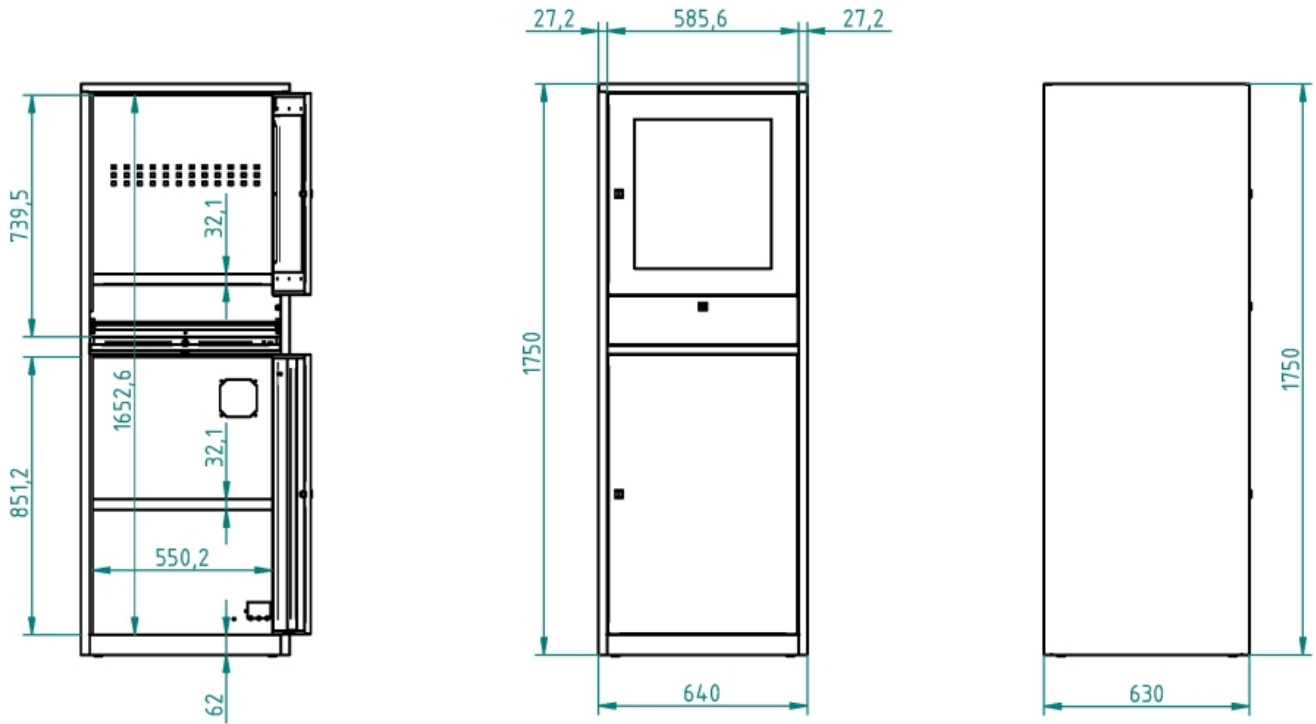

Computerschrank

Kód: A15400

EAN13: -

Product gallery:

Product short description:

Product description:

Product features:

Höhe in mm	
Breite mm	
Tiefe mm	
Gewicht in kg	55 kg

Product attributes:

Farbe	Korpus RAL 7035 lichtgrau / Tür(en) RAL 7035 lichtgrau Korpus RAL 7035 Lichtgrau / Tür(en) RAL 5012 Lichtblau
-------	--

Product accessories: