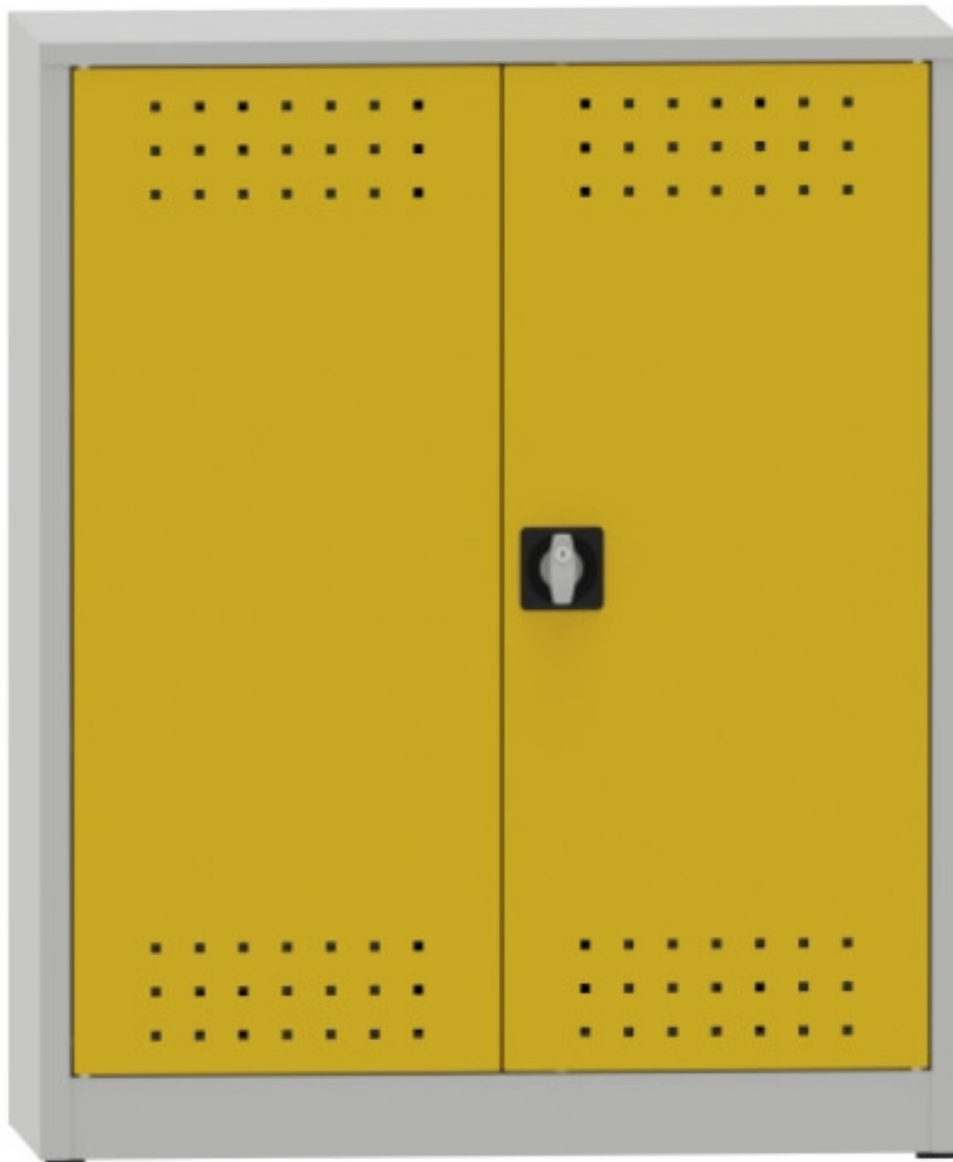

geschweisster Schrank zur Lagerung von Gefahrstoffen

Kód: S39330

EAN13: -

Product gallery:

Product short description:

Product description:

Product features:

Höhe in mm	1150 mm
Breite mm	950 mm
Tiefe mm	400 mm
Gewicht in kg	49 kg

Product attributes:

Farbe	Korpus RAL 7035 Lichtgrau / Tür(en) RAL 5012 Lichtblau Korpus RAL 7035 Lichtgrau / Tür(en) RAL 1023 Verkehrsgelb
-------	--

Product accessories: