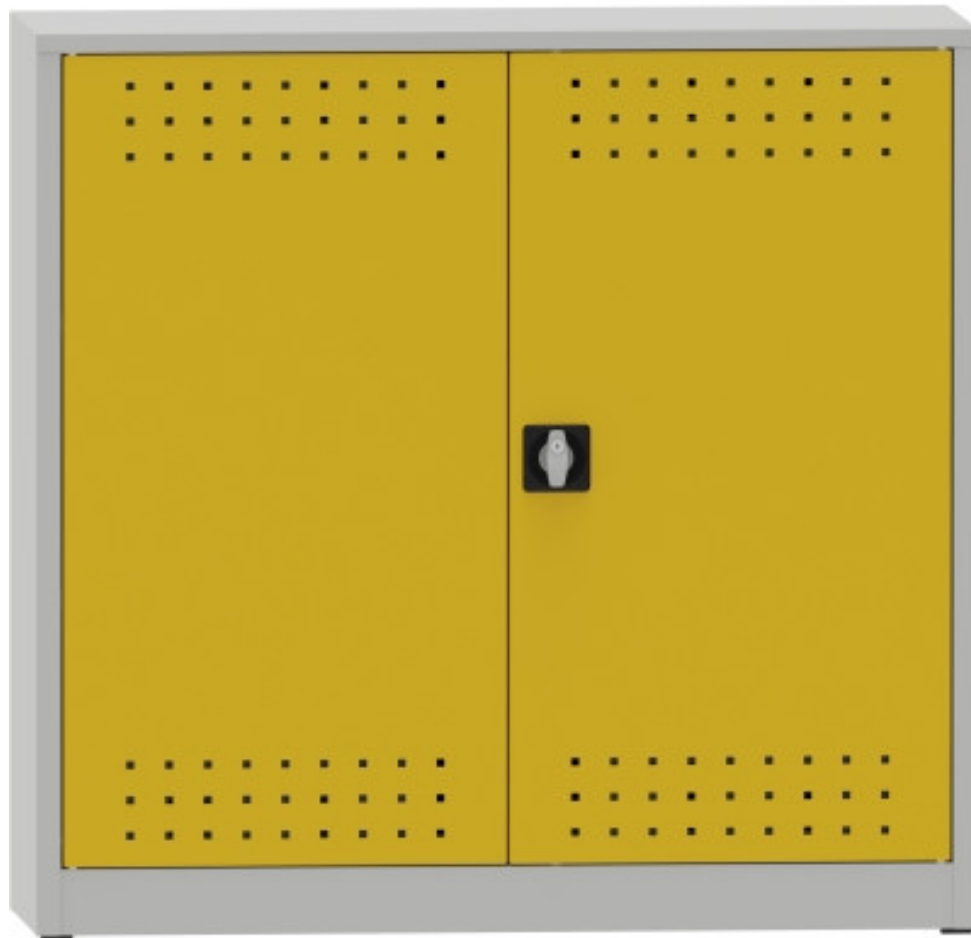

geschweisster Schrank zur Lagerung von Gefahrstoffen

Kód: S37020

EAN13: -

Product gallery:

Product short description:

Product description:

Product features:

Höhe in mm	1150 mm
Breite mm	1200 mm
Tiefe mm	400 mm
Gewicht in kg	34 kg

Product attributes:

Farbe	Korpus RAL 7035 Lichtgrau / Tür(en) RAL 5012 Lichtblau Korpus RAL 7035 Lichtgrau / Tür(en) RAL 1023 Verkehrsgelb
-------	--

Product accessories: