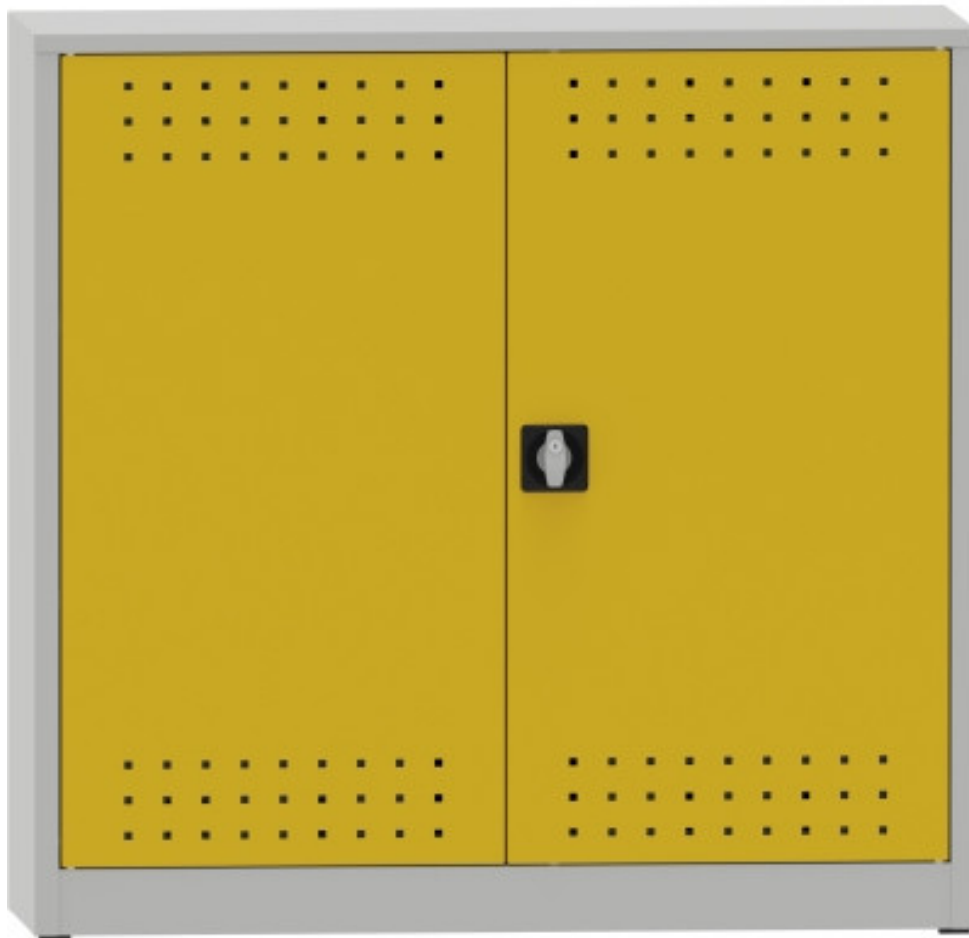

# geschweisster Schrank zur Lagerung von Gefahrstoffen

**Kód:** S3702H1

**EAN13:** -

**Product gallery:**

**Product short description:**

**Product description:**

### Product features:

Höhe in mm	1150 mm
Breite mm	1200 mm
Tiefe mm	500 mm
Gewicht in kg	42 kg

### Product attributes:

Farbe	Korpus RAL 7035 Lichtgrau / Tür(en) RAL 5012 Lichtblau Korpus RAL 7035 Lichtgrau / Tür(en) RAL 1023 Verkehrsgelb
-------	--