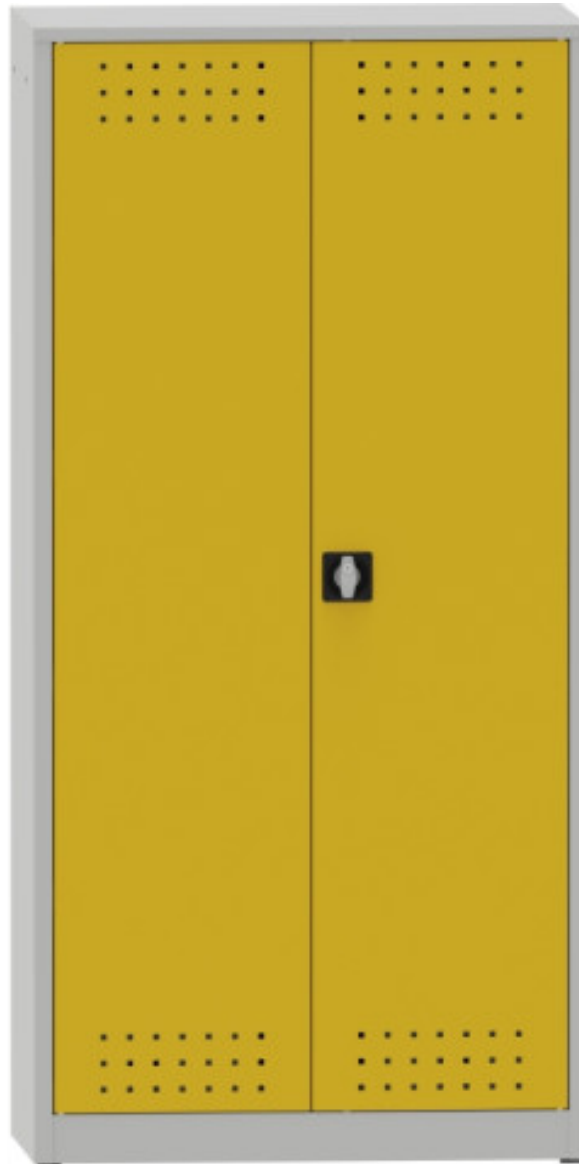

# geschweisster Schrank zur Lagerung von Gefahrstoffen

**Kód:** S39431

**EAN13:** -

**Product gallery:**

**Product short description:**

**Product description:**

### Product features:

Höhe in mm	1950 mm
Breite mm	950 mm
Tiefe mm	400 mm
Gewicht in kg	48 kg

### Product attributes:

Farbe	Korpus RAL 7035 Lichtgrau / Tür(en) RAL 5012 Lichtblau Korpus RAL 7035 Lichtgrau / Tür(en) RAL 1023 Verkehrsgelb
-------	--