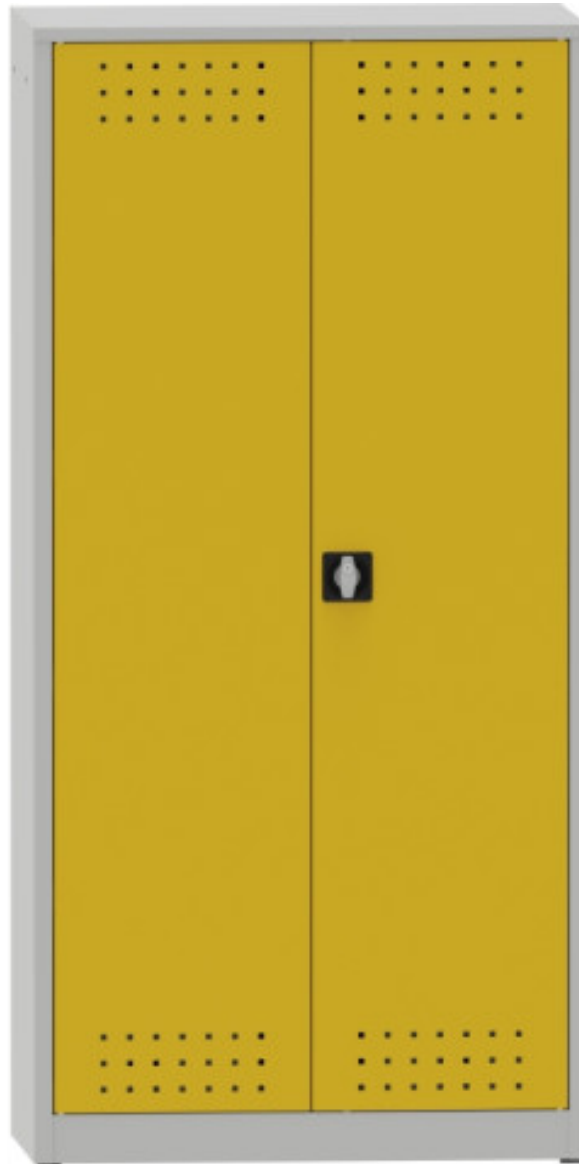

# geschweisster Schrank zur Lagerung von Gefahrstoffen

**Kód:** S39431

**EAN13:** -

**Product gallery:**

**Product short description:**

**Product description:**

### Product features:

Höhe in mm	1950 mm
Breite mm	950 mm
Tiefe mm	400 mm
Gewicht in kg	48 kg

### Product attributes:

Farbe	Korpus RAL 7035 Lichtgrau / Tür(en) RAL 5012 Lichtblau Korpus RAL 7035 Lichtgrau / Tür(en) RAL 1023 Verkehrsgelb
-------	------------------------------------------------------------------------------------------------------------------------