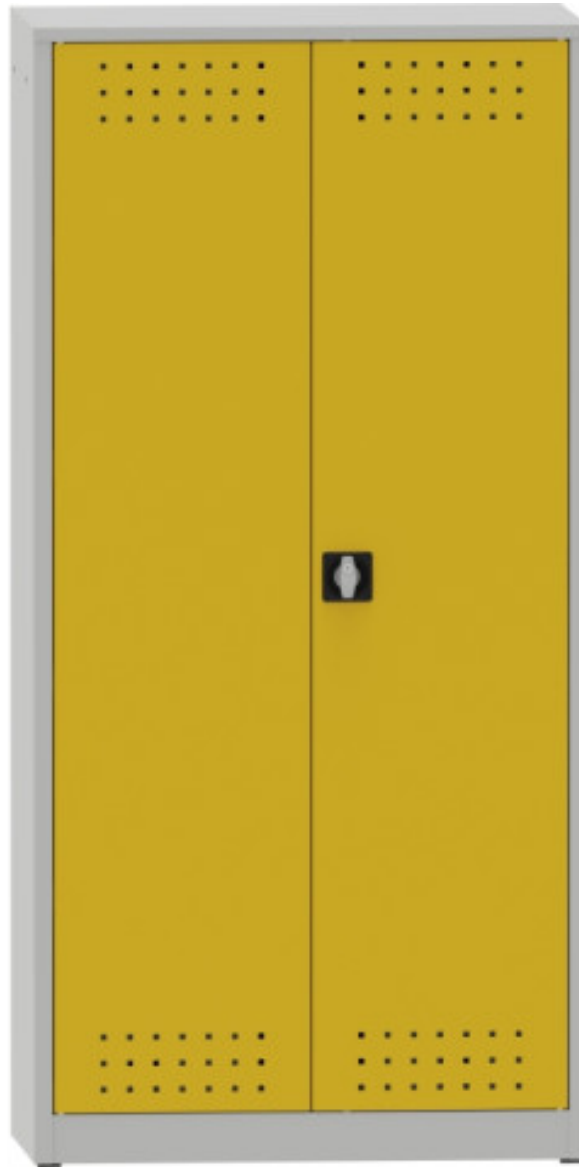

# geschweisster Schrank zur Lagerung von Gefahrstoffen

**Kód:** S45660

**EAN13:** -

**Product gallery:**

**Product short description:**

**Product description:**

### Product features:

Höhe in mm	1950 mm
Breite mm	950 mm
Tiefe mm	500 mm
Gewicht in kg	53 kg

### Product attributes:

Farbe	Korpus RAL 7035 Lichtgrau / Tür(en) RAL 5012 Lichtblau Korpus RAL 7035 Lichtgrau / Tür(en) RAL 1023 Verkehrsgelb
-------	--