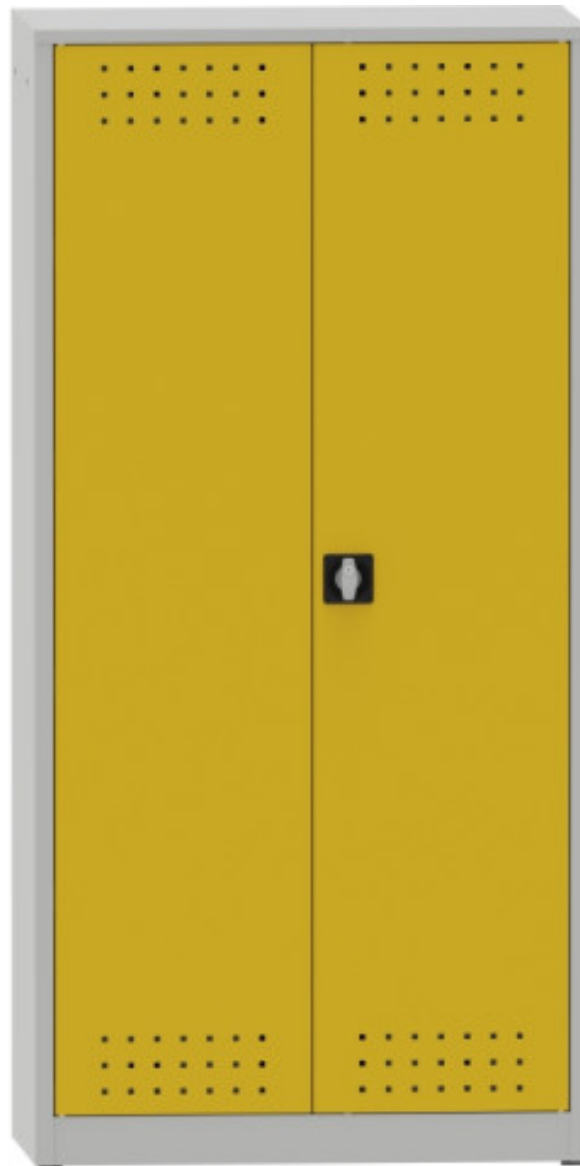

# geschweisster Schrank zur Lagerung von Gefahrstoffen

**Kód:** S45660

**EAN13:** -

**Product gallery:**

**Product short description:**

**Product description:**

### Product features:

Höhe in mm	1950 mm
Breite mm	950 mm
Tiefe mm	500 mm
Gewicht in kg	53 kg

### Product attributes:

Farbe	Korpus RAL 7035 Lichtgrau / Tür(en) RAL 5012 Lichtblau Korpus RAL 7035 Lichtgrau / Tür(en) RAL 1023 Verkehrsgelb
-------	--