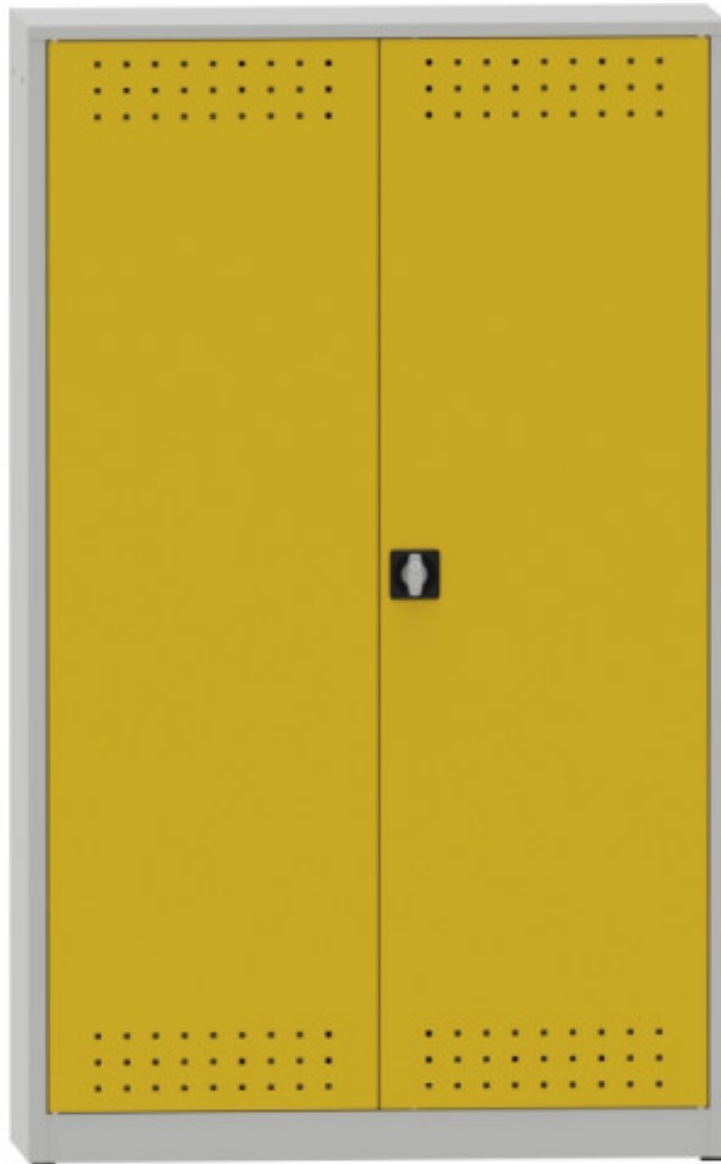

# geschweisster Schrank zur Lagerung von Gefahrstoffen

**Kód:** S37030

**EAN13:** -

**Product gallery:**

**Product short description:**

**Product description:**

### Product features:

Höhe in mm	1950 mm
Breite mm	1200 mm
Tiefe mm	400 mm
Gewicht in kg	47 kg

### Product attributes:

Farbe	Korpus RAL 7035 Lichtgrau / Tür(en) RAL 5012 Lichtblau Korpus RAL 7035 Lichtgrau / Tür(en) RAL 1023 Verkehrsgelb
-------	--