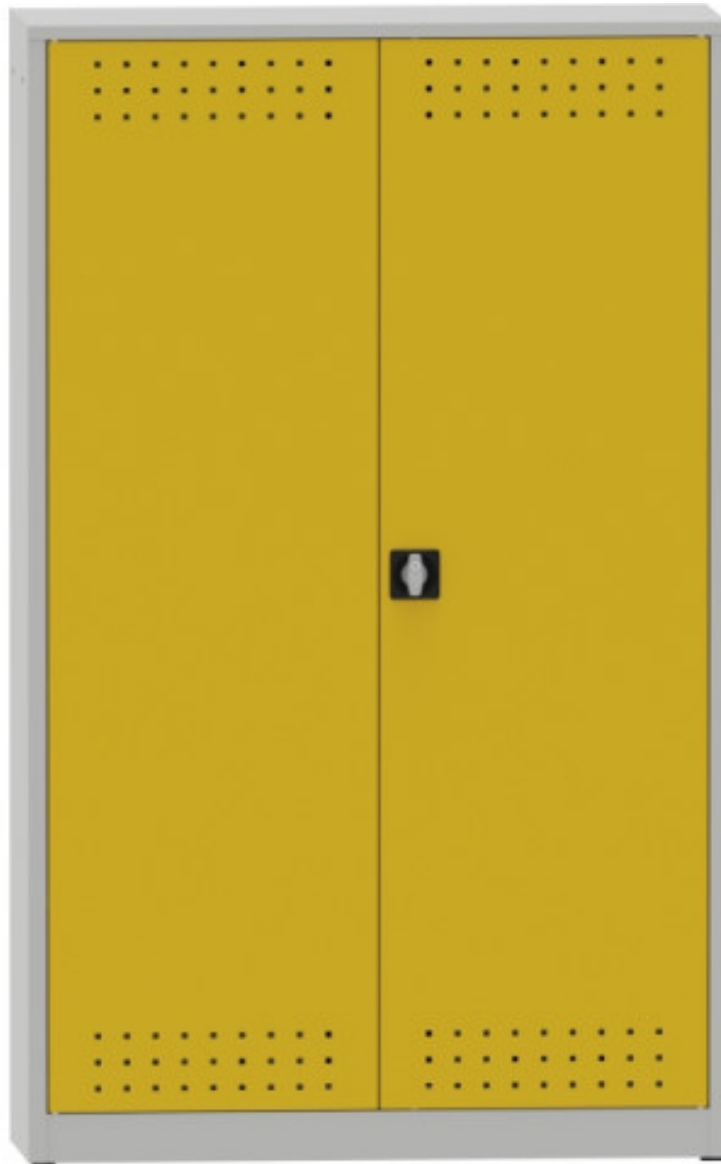

# geschweisster Schrank zur Lagerung von Gefahrstoffen

**Kód:** S3703H1

**EAN13:** -

**Product gallery:**

**Product short description:**

**Product description:**

### Product features:

Höhe in mm	1950 mm
Breite mm	1200 mm
Tiefe mm	500 mm
Gewicht in kg	51 kg

### Product attributes:

Farbe	Korpus RAL 7035 Lichtgrau / Tür(en) RAL 5012 Lichtblau Korpus RAL 7035 Lichtgrau / Tür(en) RAL 1023 Verkehrsgelb
-------	--