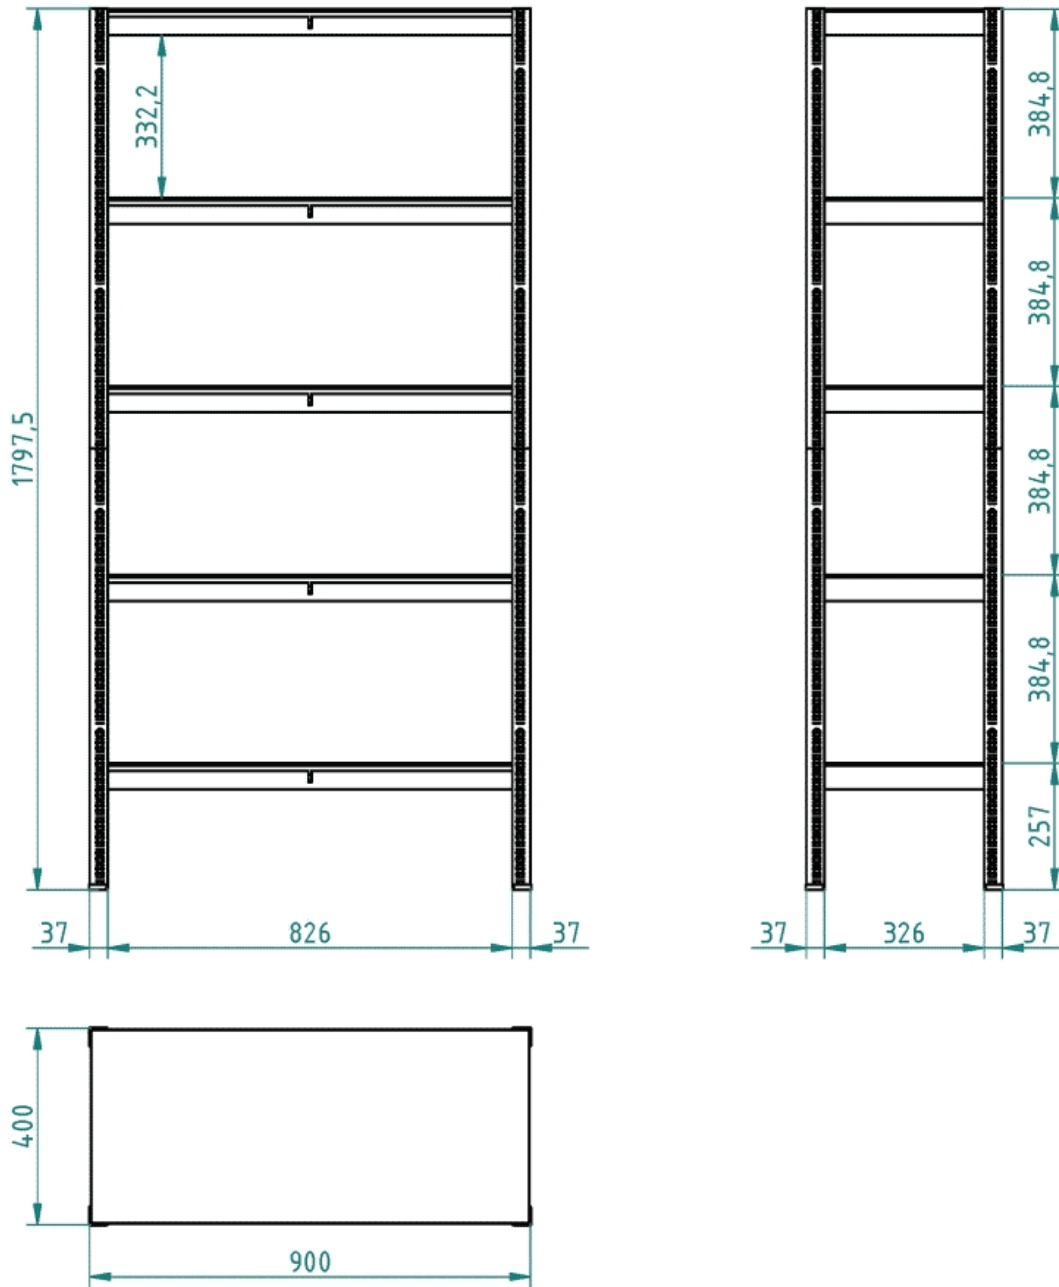

Steckregal (schraubenlos), RAL 7035, MDF

Kód: N285P0

EAN13: -

Product gallery:

Product short description:

Product description:

Product features:

Höhe in mm	1800 mm
Breite mm	900 mm
Tiefe mm	400 mm
Gewicht in kg	15 kg
Tragfähigkeit des Regals	150 kg

Product attributes:

Farbe	RAL 7035 lichtgrau
-------	--------------------

Product accessories: