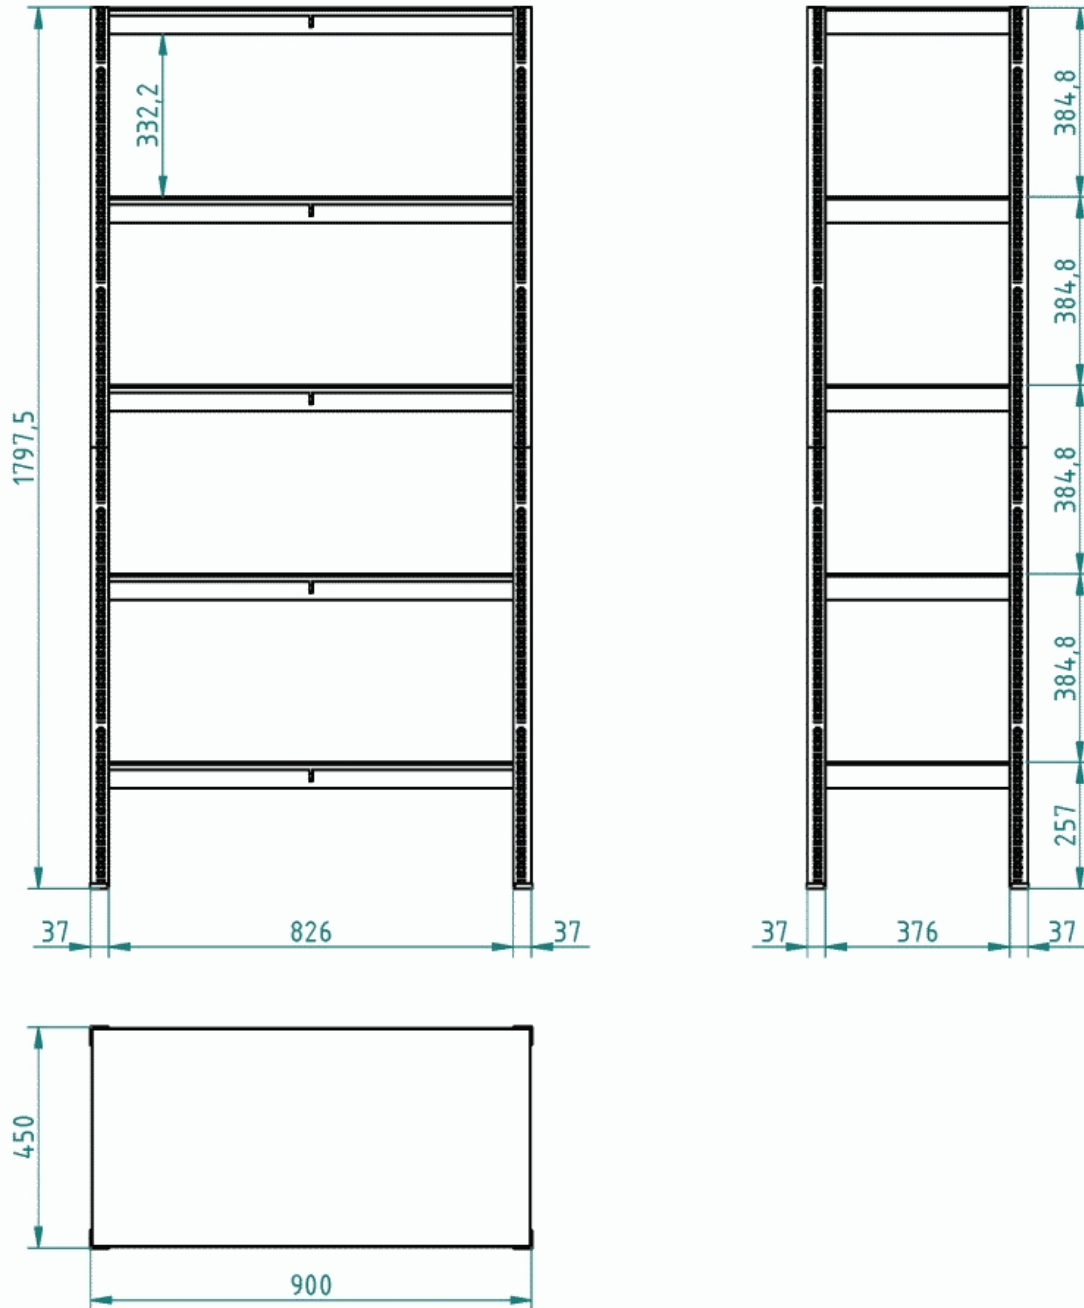

Steckregal (schraubenlos), RAL 7035, MDF

Kód: N285P1

EAN13: -

Product gallery:

Product short description:

Product description:

Product features:

Höhe in mm	1800 mm
Breite mm	900 mm
Tiefe mm	450 mm
Gewicht in kg	16 kg
Tragfähigkeit des Regals	150 kg

Product attributes:

Farbe	RAL 7035 lichtgrau
-------	--------------------

Product accessories: