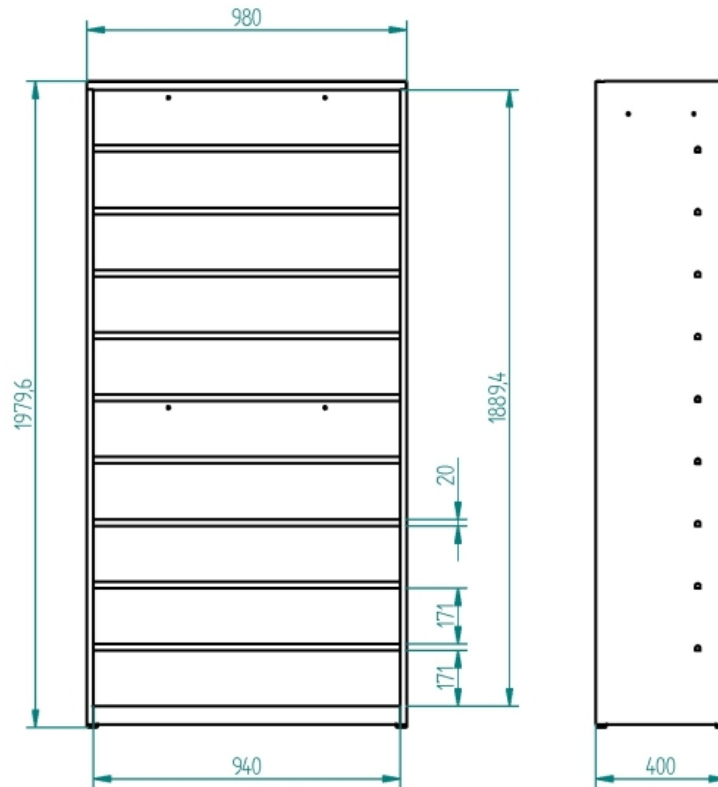

Geschweißter Regalschrank für Lagersichtboxen

Kód: C34080

EAN13: -

Product gallery:

Product short description:

HxBxT 1980x950x250mm, 11 Regalböden

Product description:

Regal zur übersichtlichen Aufbewahrung von Lagersichtboxen

Product features:

Höhe in mm	1980
Breite mm	950 mm
Tiefe mm	250 mm
Gewicht in kg	45 kg
Anzahl der Regalböden	11 ks

Product attributes:

Product accessories: