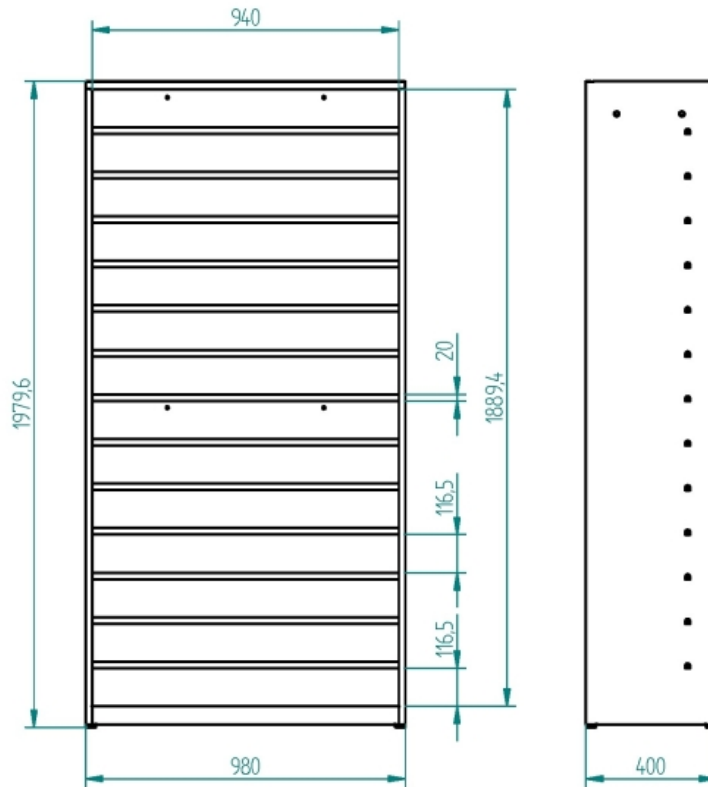

# Geschweißter Regalschrank für Lagersichtboxen

**Kód:** C34090

**EAN13:** -

**Product gallery:**

**Product short description:**

HxBxT 1980x980x400mm, 13 Regalböden

**Product description:**

Regal zur übersichtlichen Aufbewahrung von Lagersichtboxen

**Product features:**

Höhe in mm	1980
Breite mm	980
Tiefe mm	400 mm
Gewicht in kg	67 kg
Anzahl der Regalböden	13 ks

**Product attributes:**

**Product accessories:**