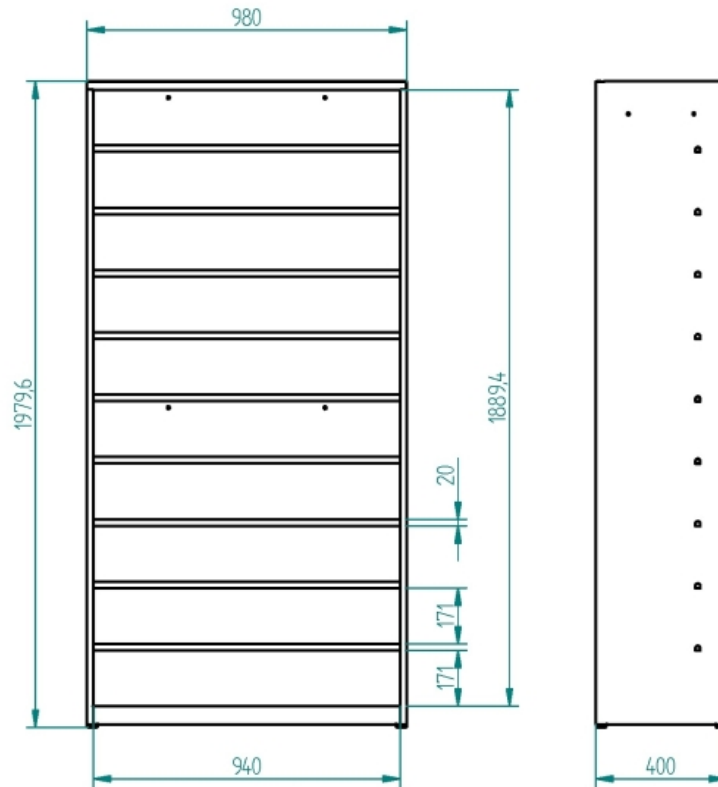

Geschweißter Regalschrank für Lagersichtboxen

Kód: C34060

EAN13: -

Product gallery:

Product short description:

HxBxT 1980x980x400mm, 9 Regalböden

Product description:

Regal zur übersichtlichen Aufbewahrung von Lagersichtboxen

Product features:

Höhe in mm	1980
Breite mm	980
Tiefe mm	400 mm
Gewicht in kg	43 kg
Anzahl der Regalböden	9 ks

Product attributes:

Product accessories: