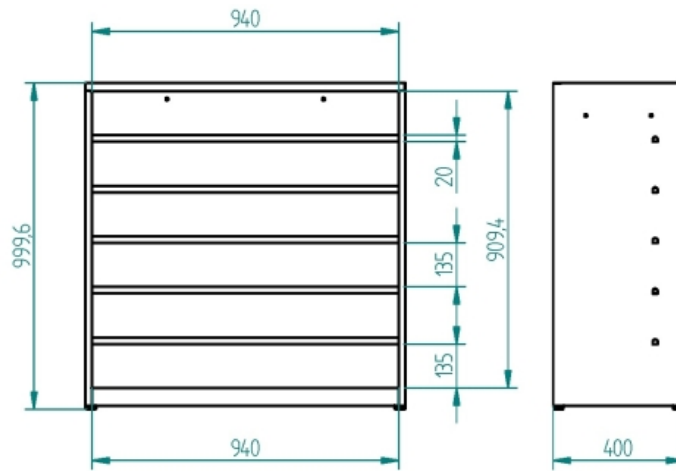

Product accessories: