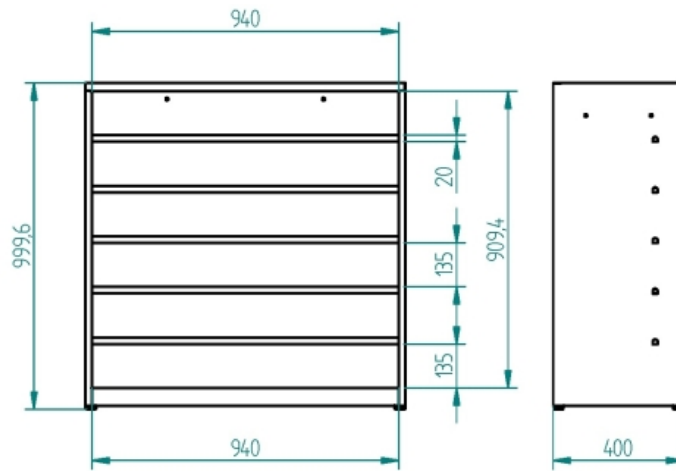

# Geschweißter Regalschrank für Lagersichtboxen

**Kód:** C34040

**EAN13:** -

**Product gallery:**

**Product short description:**

HxBxT 1980x980x400mm, 5 Regalböden

**Product description:**

Regal zur übersichtlichen Aufbewahrung von Lagersichtboxen

**Product features:**

Höhe in mm	1000 mm
Breite mm	980
Tiefe mm	400 mm
Gewicht in kg	26 kg
Anzahl der Regalböden	5 ks

**Product attributes:**

**Product accessories:**