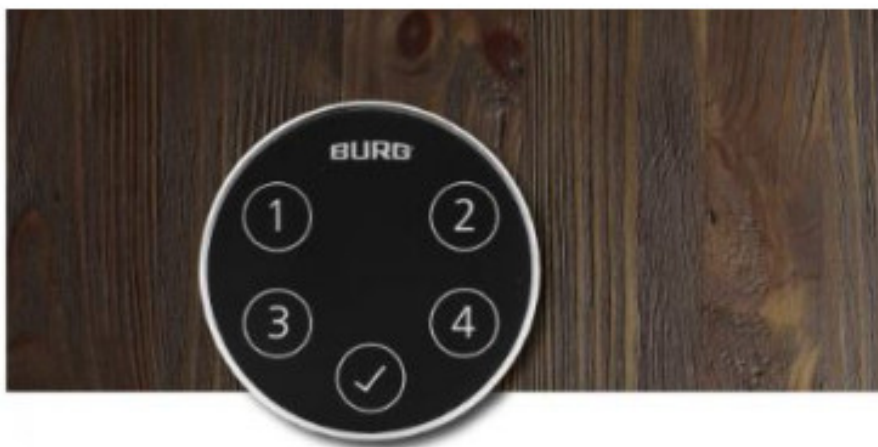

# Intro.Code Burg elektronische Zahlencodeschloss

**Kód:** 3000511

**EAN13:** -

Intro.Code

**Product gallery:**

## Product short description:

Intro.Code Burg elektronische Zahlencodeschloss

## Product description:

Das Intro.Code ist das elektronische Zahlencodeschloss für das komfortable und sichere Verschließen von Schränken und Wertfächern.

Es lässt sich bequem in Holz- als auch in Stahlmöbel einsetzen. Durch seine einfache Bedienung erleichtert das Schloss den Alltag und glänzt mit seinem wertigen Design und der ergonomischen Handhabung. Dank der einfachen Nachrüstbarkeit und des flexibel einstellbaren Riegels, passt sich das Schloss problemlos jeder Einbausituation an.

## Features

• Riegelübergang über Intro-USB-Funkschlüssel