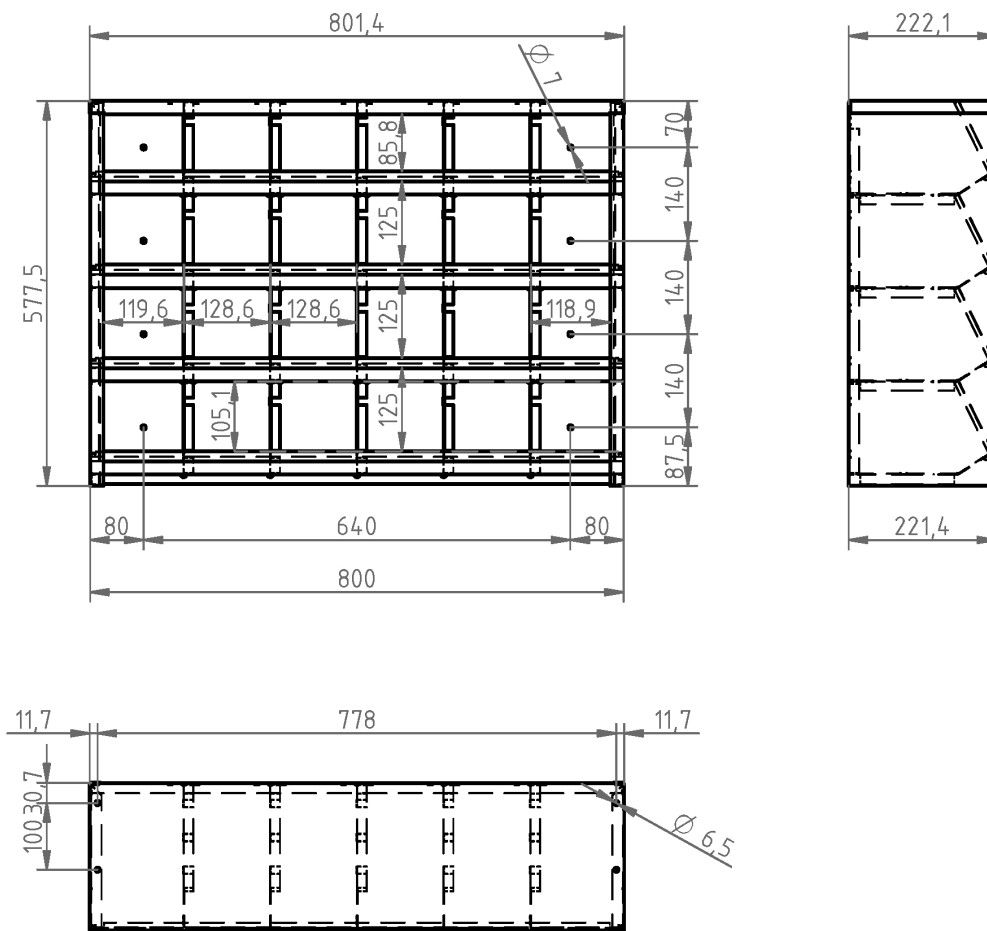

Geschweißter Regalschrank mit 24 Fächern für Schrauben

Kód: C35200

EAN13: -

Product gallery:

Product short description:

HxBxT 575x800x200mm, je 6 Fächer auf 4 Ebenen

Product description:

Product features:

Höhe in mm	
Breite mm	800 mm
Tiefe mm	200 mm
Gewicht in kg	16 kg

Product attributes:

Product accessories: