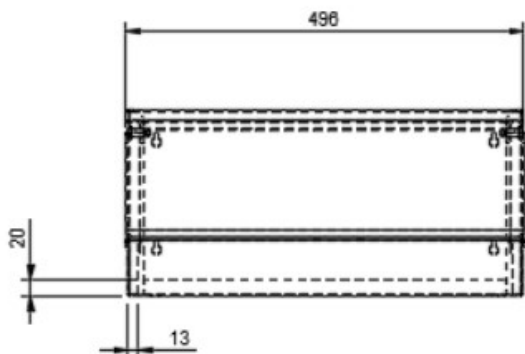

Product features:

typ dílenské skříňky	svařovaná

Product attributes:

Product accessories: