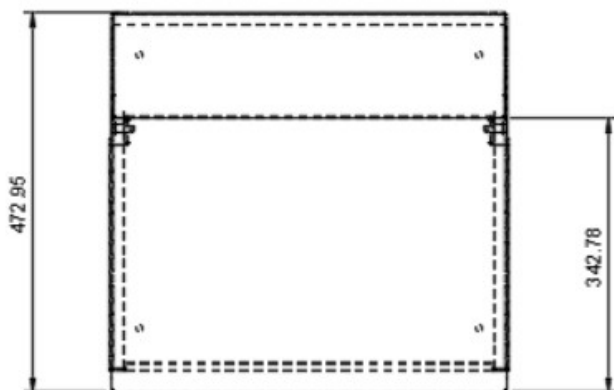

Product features:

typ dílenské skříňky	svařovaná

Product attributes:

Product accessories: