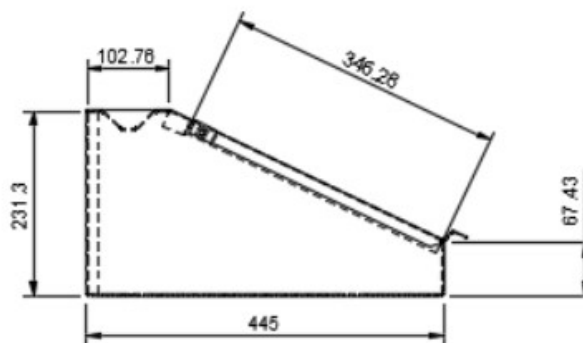

Product features:

typ dílenské skříňky	svařovaná

Product attributes:

Product accessories: