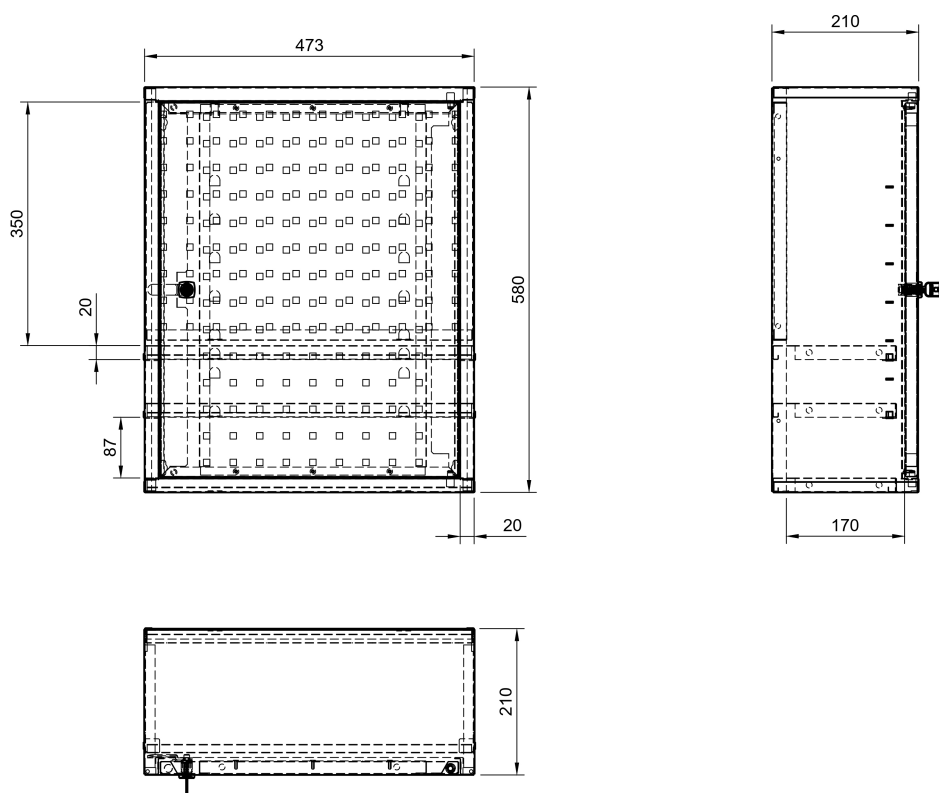

Product features:

Höhe in mm	
Breite mm	
Tiefe mm	
Gewicht in kg	12 kg
závěsné skříňky typ	dvoudvěřové

Product attributes: