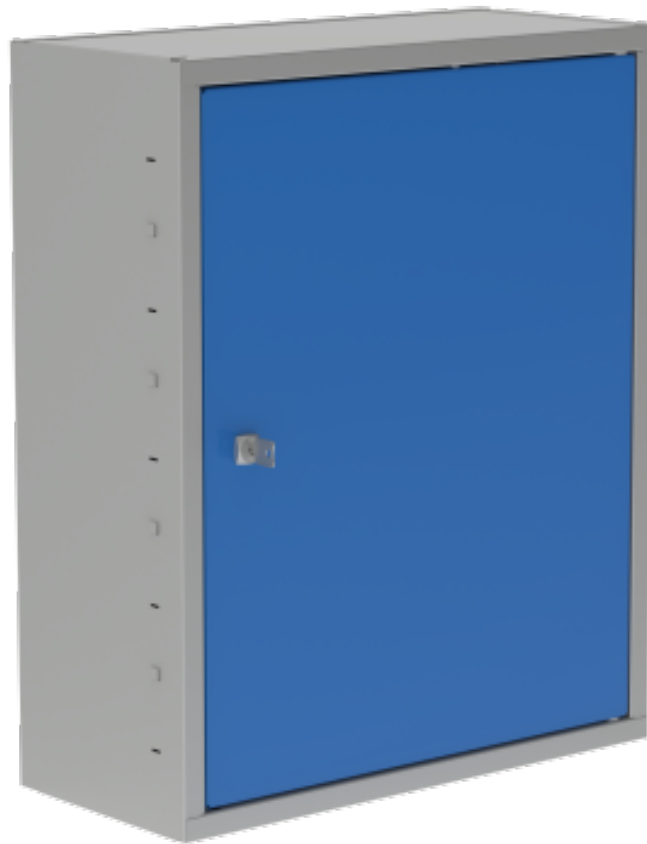

copy of Hängeschränk zweitürig

Kód: SZ40101

EAN13: -

Product gallery:

Product short description:

Product description:

Product features:

Höhe in mm	
Breite mm	
Tiefe mm	
Gewicht in kg	12 kg
závěsné skříňky typ	dvoudvěřové