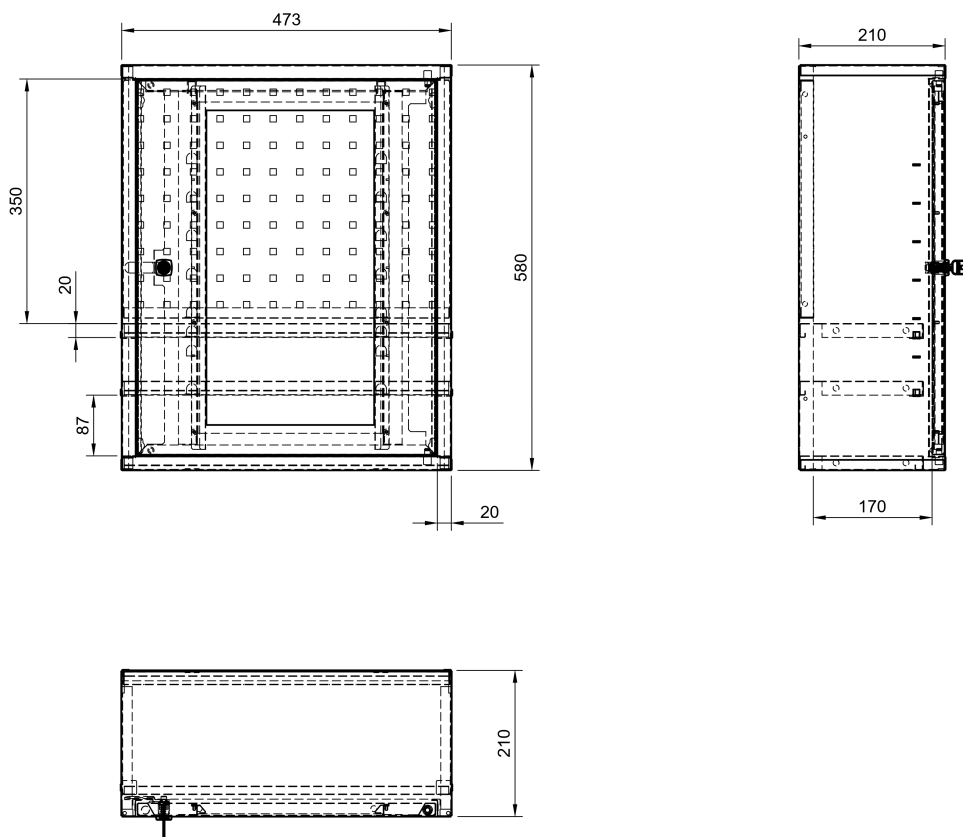

Product features:

Höhe in mm	
Breite mm	
Tiefe mm	
Gewicht in kg	12 kg
závěsné skříňky typ	dvoudvěřové

Product attributes: