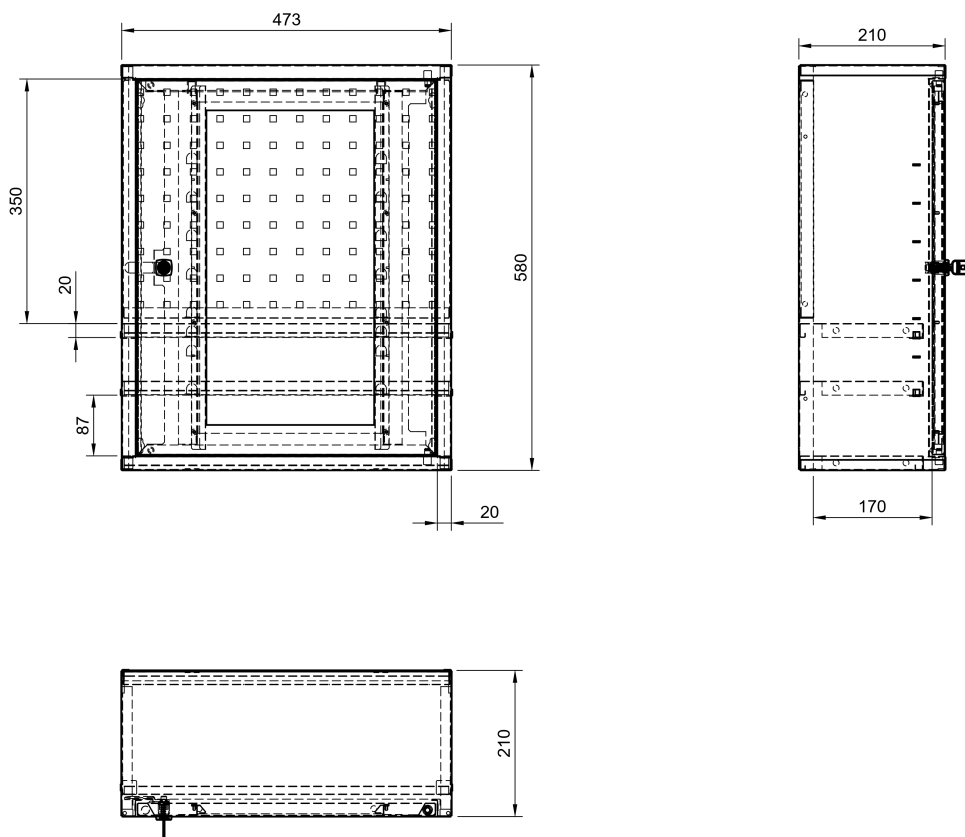

Product features:

Höhe in mm	
Breite mm	
Tiefe mm	
Gewicht in kg	12 kg
závěsné skříňky typ	dvoudvěřové

Product attributes: