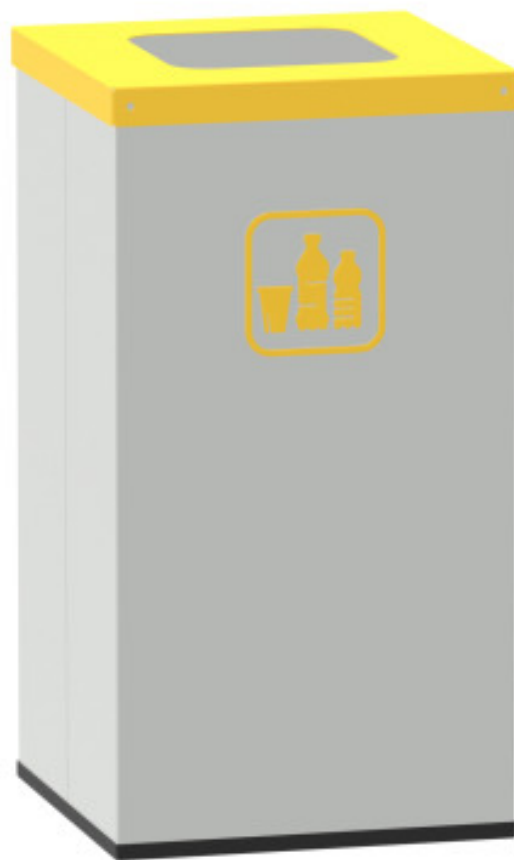

copy of Abfallkorb 700x335x255

Kód: N98100

EAN13: -

Product gallery:

Product short description:

700x335x255 mm, Umfang 50 Liter

Product description:

Metallabfallkorb ist als Schweißkonstruktion aus hochwertigem Stahlblech gefertigt, beschichtet mit Pulvermetallfarbe und wird in erster Linie für die Sammlung von Hausmüll ausgelegt. Es ist mit selbstschließender Klappe und einem abnehmbaren Deckel ausgestattet. Zur besseren Handhabung der Abfälle können in einem Behälter PE-Beutel oUmfangu 50 Liter platziert werden.

Product features:

Höhe in mm	600
Breite mm	
Tiefe mm	320 mm
Gewicht in kg	7.5 kg
objem	50 litrů

Product attributes:

Farbe	RAL 1018 zinková žlutá RAL 3000 ohnivě červená RAL 6011 rezedová zelená Weiß RAL 7035 lichtgrau RAL 5012 světle modrá Schwarz
-------	---