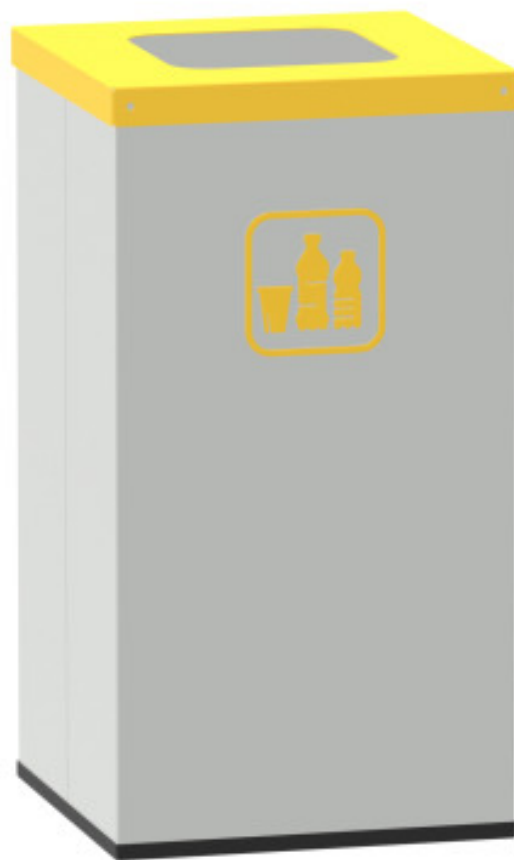

# copy of Abfallkorb 700x335x255

**Kód:** N98100

**EAN13:** -

**Product gallery:**

**Product short description:**

700x335x255 mm, Umfang 50 Liter

**Product description:**

Metallabfallkorb ist als Schweißkonstruktion aus hochwertigem Stahlblech gefertigt, beschichtet mit Pulvermetallfarbe und wird in erster Linie für die Sammlung von Hausmüll ausgelegt. Es ist mit selbstschließender Klappe und einem abnehmbaren Deckel ausgestattet. Zur besseren Handhabung der Abfälle können in einem Behälter PE-Beutel oUmfangu 50 Liter platziert werden.

### Product features:

Höhe in mm	600
Breite mm	
Tiefe mm	320 mm
Gewicht in kg	7.5 kg
objem	50 litrů