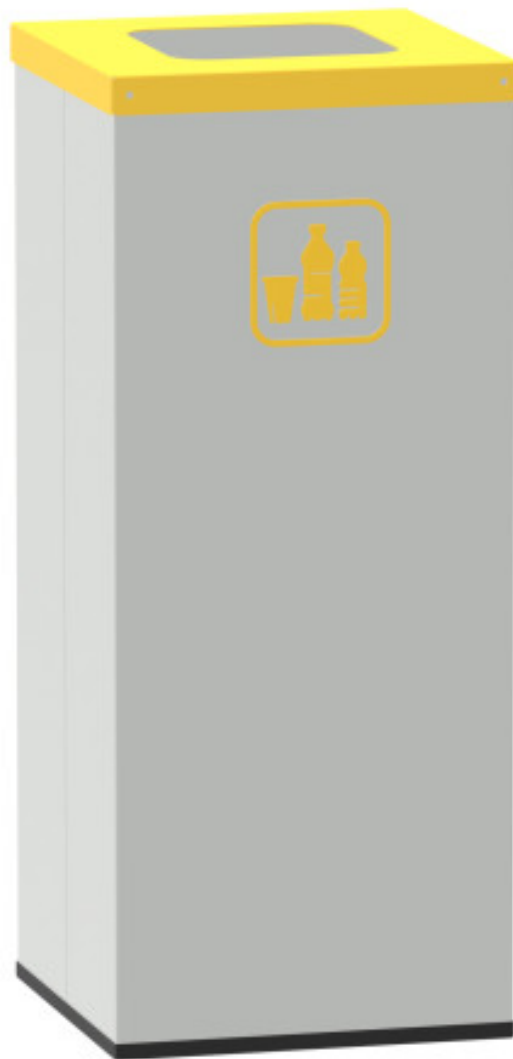

copy of Abfallkorb 700x335x255

Kód: N98200

EAN13: -

Product gallery:

Product short description:

700x335x255 mm, Umfang 50 Liter

Product description:

Metallabfallkorb ist als Schweißkonstruktion aus hochwertigem Stahlblech gefertigt, beschichtet mit Pulvermetallfarbe und wird in erster Linie für die Sammlung von Hausmüll ausgelegt. Es ist mit selbstschließender Klappe und einem abnehmbaren Deckel ausgestattet. Zur besseren Handhabung der Abfälle können in einem Behälter PE-Beutel oUmfangu 50 Liter platziert werden.

Product features:

Höhe in mm	
Breite mm	
Tiefe mm	320 mm
Gewicht in kg	7.5 kg
objem	

Product attributes:

Farbe	RAL 1018 zinková žlutá RAL 3000 ohnivě červená RAL 6011 rezedová zelená Weiß RAL 5012 světle modrá Schwarz RAL 7035 lichtgrau
-------	---