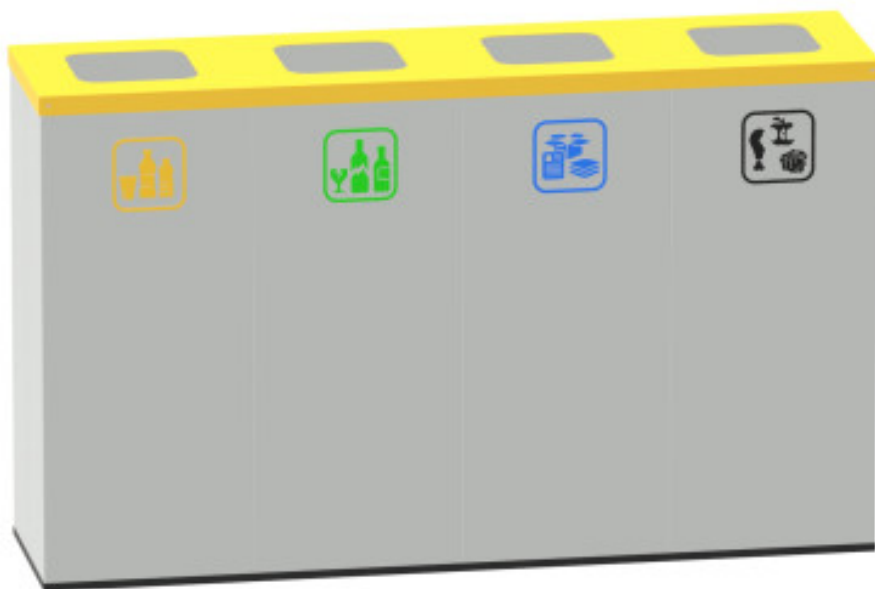

copy of Abfallkorb 700x335x255

Kód: N98240

EAN13: -

Product gallery:

Product short description:

700x335x255 mm, Umfang 50 Liter

Product description:

Metallabfallkorb ist als Schweißkonstruktion aus hochwertigem Stahlblech gefertigt, beschichtet mit Pulvermetallfarbe und wird in erster Linie für die Sammlung von Hausmüll ausgelegt. Es ist mit selbstschließender Klappe und einem abnehmbaren Deckel ausgestattet. Zur besseren Handhabung der Abfälle können in einem Behälter PE-Beutel oUmfangu 50 Liter platziert werden.

Product features:

Höhe in mm	600
Breite mm	
Tiefe mm	320 mm
Gewicht in kg	7.5 kg
objem	50 litrů

Product attributes:

Farbe	RAL 1018 zinková žlutá Weiß Schwarz RAL 7035 lichtgrau
-------	---

Product accessories: