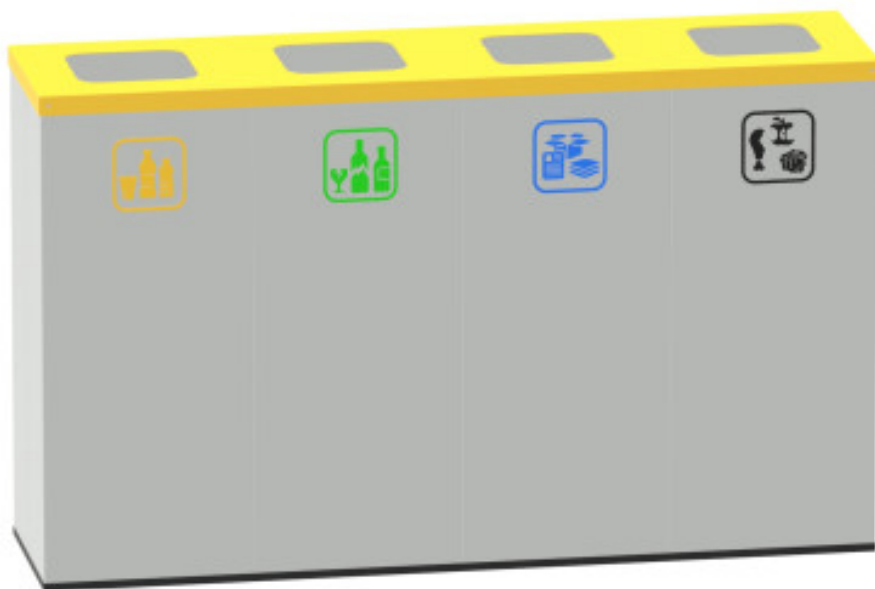

# copy of Abfallkorb 700x335x255

**Kód:** N98240

**EAN13:** -

## Product gallery:

**Product short description:**

700x335x255 mm, Umfang 50 Liter

**Product description:**

Metallabfallkorb ist als Schweißkonstruktion aus hochwertigem Stahlblech gefertigt, beschichtet mit Pulvermetallfarbe und wird in erster Linie für die Sammlung von Hausmüll ausgelegt. Es ist mit selbstschließender Klappe und einem abnehmbaren Deckel ausgestattet. Zur besseren Handhabung der Abfälle können in einem Behälter PE-Beutel oUmfangu 50 Liter platziert werden.

### Product features:

Höhe in mm	600
Breite mm	
Tiefe mm	320 mm
Gewicht in kg	7.5 kg
objem	50 litrů