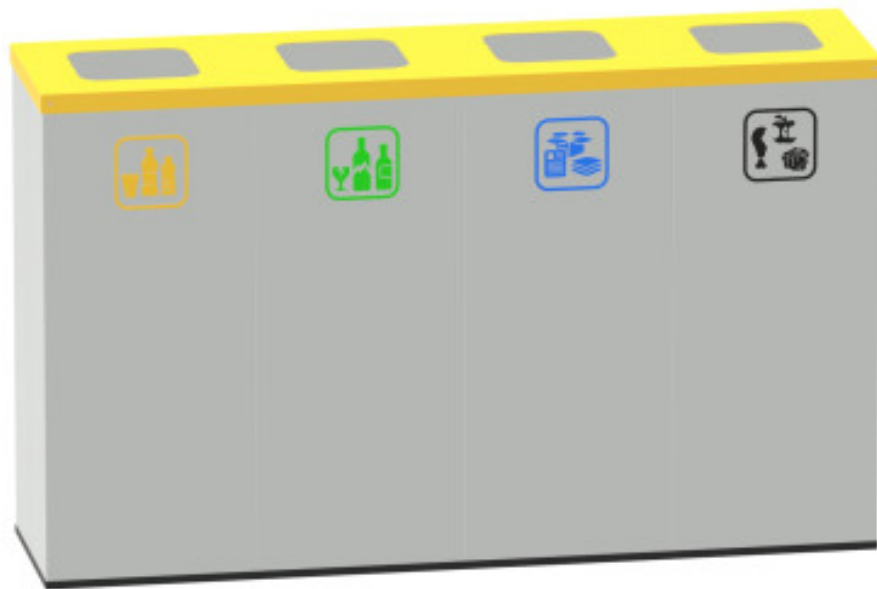

copy of Abfallkorb 700x335x255

Kód: N98140

EAN13: -

Product gallery:

Product short description:

700x335x255 mm, Umfang 50 Liter

Product description:

Metallabfallkorb ist als Schweißkonstruktion aus hochwertigem Stahlblech gefertigt, beschichtet mit Pulvermetallfarbe und wird in erster Linie für die Sammlung von Hausmüll ausgelegt. Es ist mit selbstschließender Klappe und einem abnehmbaren Deckel ausgestattet. Zur besseren Handhabung der Abfälle können in einem Behälter PE-Beutel oUmfangu 50 Liter platziert werden.

Product features:

Höhe in mm	600
Breite mm	
Tiefe mm	320 mm
Gewicht in kg	7.5 kg
objem	50 litrů

Product attributes:

Farbe	RAL 1018 zinková žlutá Weiß Schwarz RAL 7035 lichtgrau
-------	---

Product accessories: