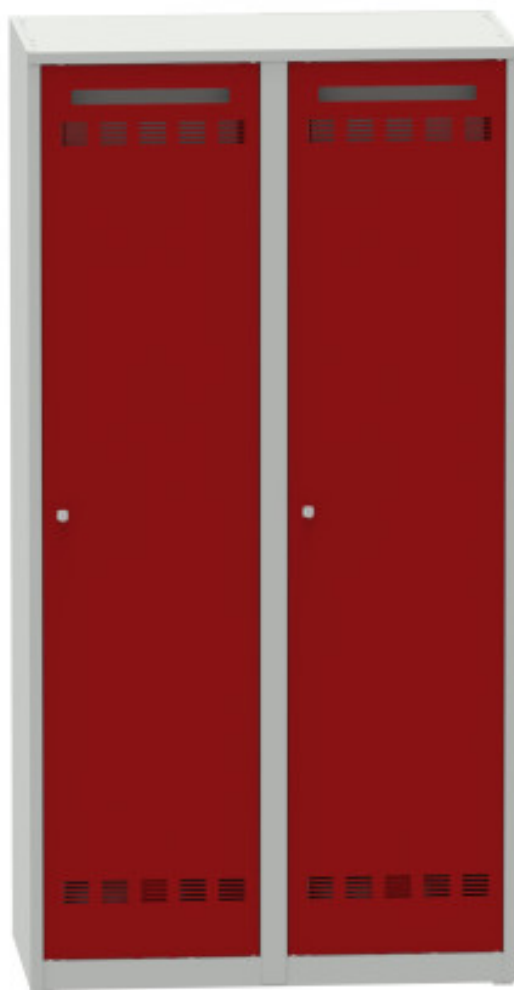

# copy of Šatní skříň pro hasiče

**Kód:** AH6400

**EAN13:** -

**Product gallery:**

**Product short description:**

**Product description:**

**Product features:**

**Product attributes:**