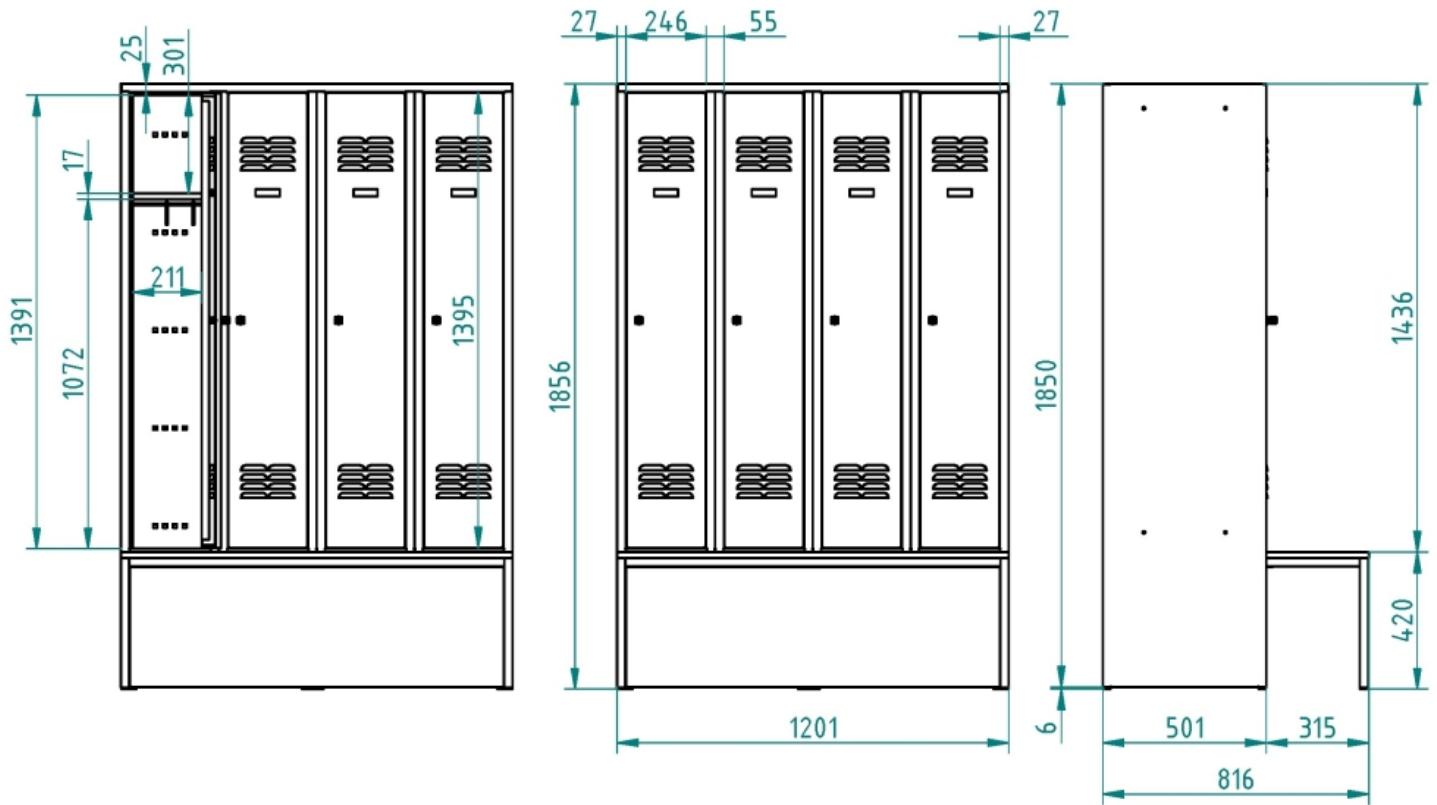

Product accessories: