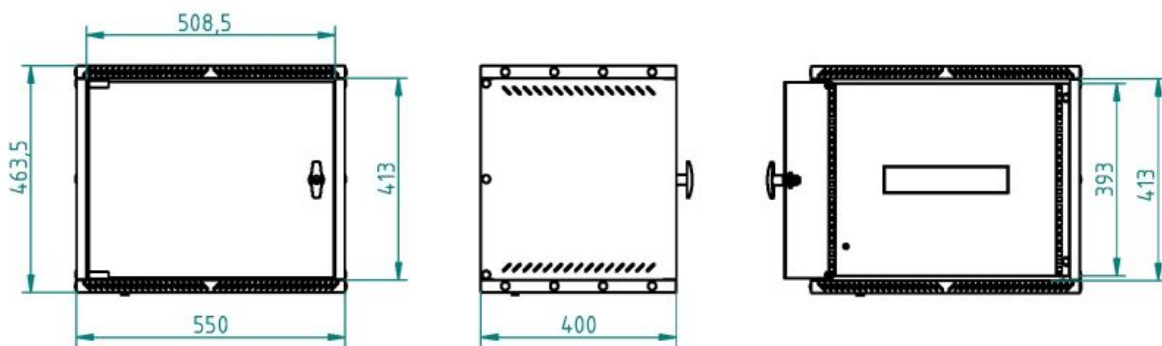

copy of Sumpfwanne auf den Füßen, 400x1200x810

Kód: CI14650

EAN13: -

Product gallery:

Product short description:

400x1200x810 mm,Umfang 240 Liter

Product description:

Sumpfwanne die Schweißnaht aus hochwertigem Stahl beschichtet mit Pulvermettalfarbe, was den Widerstand der Wanne zu den sehr aggressiven Substanzen. Zur Erfassung und zum Schutz vor Auslaufen von Substanzen gefährlich für die Umwelt und Wasserressourcen. Die Tropfschale kann je nach der Art der zwei Fässer oUmfangu 200 Liter.Umfang fangene Material ist bis zu 240 Liter platziert werden. Robuste Konstruktion sorgt für eine hohe Ladeoption sowie eine einfache Handhabung mit einem Gabelstapler, sowie eine lange Lebensdauer.

Product features:

Höhe in mm	
Breite mm	
Tiefe mm	400 mm
Gewicht in kg	18 kg
Farbe	7035 RAL

Product attributes:

Product accessories: