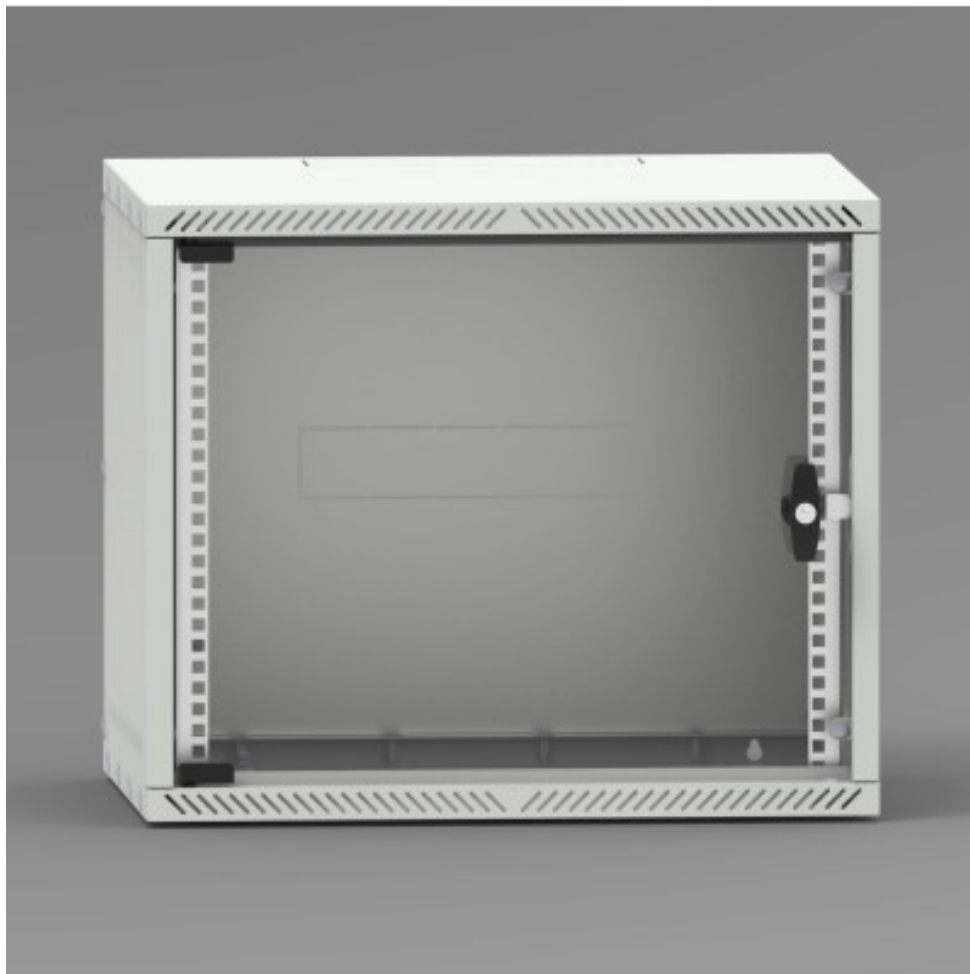

copy of Sumpfwanne auf den Füßen, 400x1200x810

Kód: CI14650

EAN13: -

Product gallery:

Product short description:

400x1200x810 mm,Umfang 240 Liter

Product description:

Sumpfwanne die Schweißnaht aus hochwertigem Stahl beschichtet mit Pulvermettalfarbe, was den Widerstand der Wanne zu den sehr aggressiven Substanzen. Zur Erfassung und zum Schutz vor Auslaufen von Substanzen gefährlich für die Umwelt und Wasserressourcen. Die Tropfschale kann je nach der Art der zwei Fässer oUmfangu 200 Liter.Umfang fangene Material ist bis zu 240 Liter platziert werden. Robuste Konstruktion sorgt für eine hohe Ladeoption sowie eine einfache Handhabung mit einem Gabelstapler, sowie eine lange Lebensdauer.

Product features:

Höhe in mm	
Breite mm	
Tiefe mm	400 mm
Gewicht in kg	18 kg
Farbe	7035 RAL

Product attributes:

Product accessories: