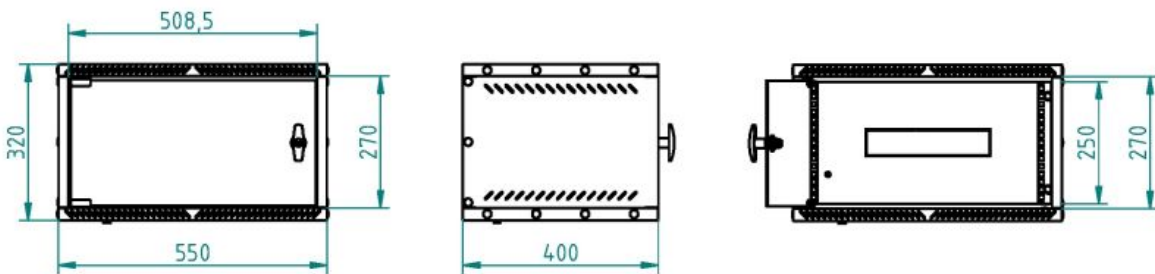

copy of Sumpfwanne auf den Füßen, 400x1200x810

Kód: CI13250

EAN13: -

Product gallery:

Product short description:

400x1200x810 mm,Umfang 240 Liter

Product description:

Sumpfwanne die Schweißnaht aus hochwertigem Stahl beschichtet mit Pulvermettalfarbe, was den Widerstand der Wanne zu den sehr aggressiven Substanzen. Zur Erfassung und zum Schutz vor Auslaufen von Substanzen gefährlich für die Umwelt und Wasserressourcen. Die Tropfschale kann je nach der Art der zwei Fässer oUmfangu 200 Liter.Umfang fangene Material ist bis zu 240 Liter platziert werden. Robuste Konstruktion sorgt für eine hohe Ladeoption sowie eine einfache Handhabung mit einem Gabelstapler, sowie eine lange Lebensdauer.

Product features:

Höhe in mm	
Breite mm	
Tiefe mm	400 mm
Gewicht in kg	18 kg
Farbe	7035 RAL

Product attributes:

Product accessories: