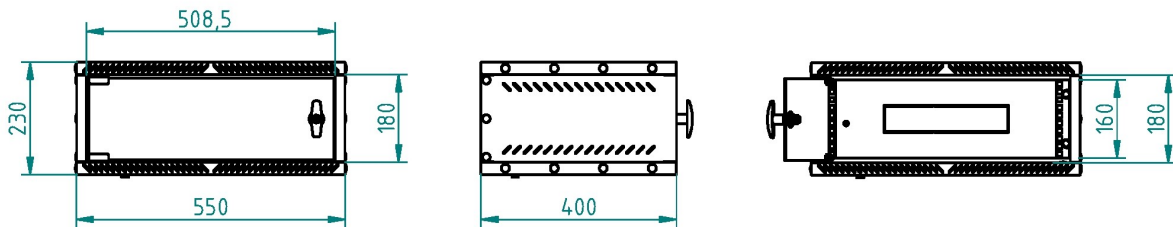

# copy of Sumpfwanne auf den Füßen, 400x1200x810

**Kód:** CI12350

**EAN13:** -

**Product gallery:**

**Product short description:**

400x1200x810 mm, Umfang 240 Liter

**Product description:**

Sumpfwanne die Schweißnaht aus hochwertigem Stahl beschichtet mit Pulvermettalfarbe, was den Widerstand der Wanne zu den sehr aggressiven Substanzen. Zur Erfassung und zum Schutz vor Auslaufen von Substanzen gefährlich für die Umwelt und Wasserressourcen. Die Tropfschale kann je nach der Art der zwei Fässer oUmfangu 200 Liter.Umfang fangene Material ist bis zu 240 Liter platziert werden. Robuste Konstruktion sorgt für eine hohe Ladeoption sowie eine einfache Handhabung mit einem Gabelstapler, sowie eine lange Lebensdauer.

**Product features:**

Höhe in mm	
Breite mm	
Tiefe mm	400 mm
Gewicht in kg	18 kg
Farbe	7035 RAL

**Product attributes:**

**Product accessories:**