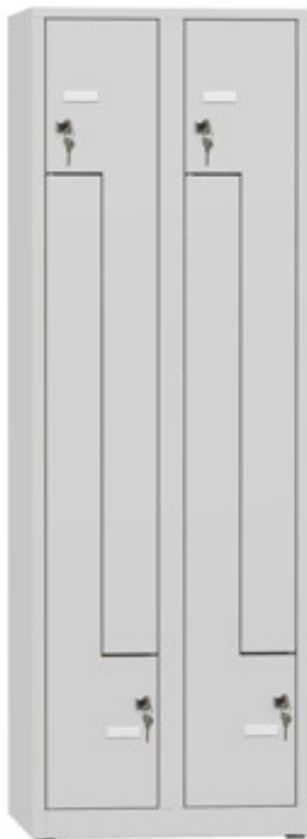

Garderobenschrank geschweisst, "L" Tür, 2x300, 1800

Kód: XZ2381

EAN13: -

Product gallery:

Product short description:

modul 2x300

Product description:

Ausstattung: Kunststoffschild, Stab-Kleiderbügel und 2 Haken

Product features:

Tiefe mm	500 mm
Gewicht in kg	48 kg
Lieferzustand	geschweißte Schränke
Integriertes Schrägdach	ohne
Unterbau	Sockel
Tür(en)	Z Garderobenschränke
Anzahl Module	2 Module
Modulbreite	300 mm
Anzahl der Türen im Modul	1

Product attributes:

Verriegelung	Zylinderschloss Ösen für Vorhängeschloss
--------------	---

Product accessories: