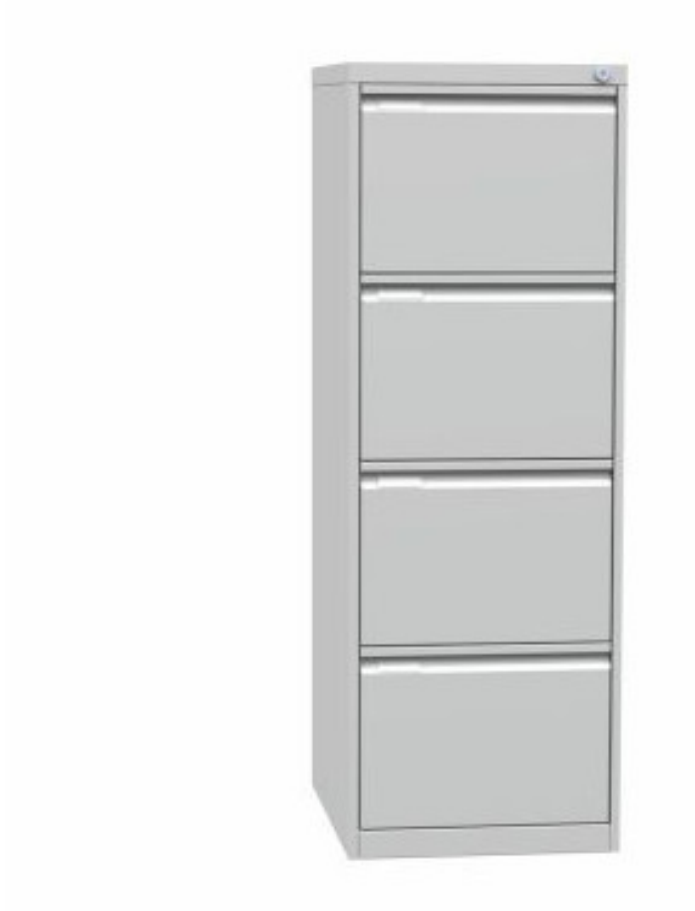

Kartotheka, Format FOLIO 1320x460x623

Kód: G21400

EAN13: -

Product gallery:

Product short description:

1320x460x623 mm, 4 Schubladen

Product description:

Verschweisste Kartothek mit Zentralverschluss x Schublade, 100% Teleskopschienen Schubladen, Tragkraft Schubladen 30 kg, Blockierung gegen Vorsprung von zwei und mehr Schubladen x Schublade zugleichmm

Product features:

Höhe in mm	1320
Breite mm	460 mm
Tiefe mm	623 mm
Gewicht in kg	44 kg
Tragfähigkeit Schublade kg	35 kg
Format	folio
Anzahl der Schubladen	3

Product attributes:

Farbe	Korpus RAL 9003 signalweiß / Tür(en) RAL 9003 signalweiß Korpus RAL 7035 lichtgrau / Tür(en) RAL 7035 lichtgrau
-------	--