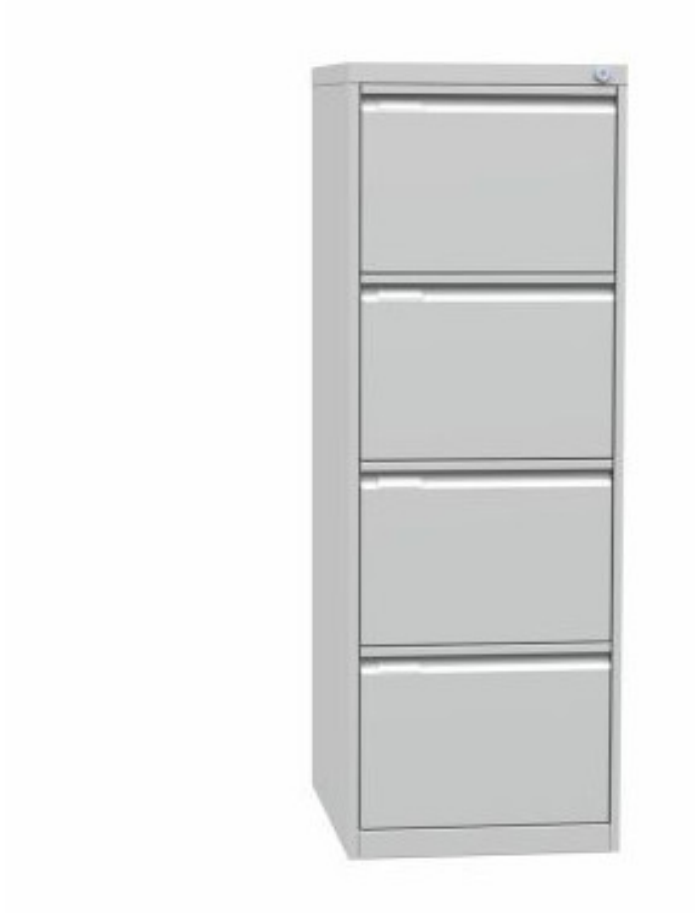

Kartotheka, Format FOLIO 1320x460x623

Kód: G21400

EAN13: -

Product gallery:

Product short description:

1320x460x623 mm, 4 Schubladen

Product description:

Verschweisste Kartothek mit Zentralverschluss x Schublade, 100% Teleskopschienen Schubladen, Tragkraft Schubladen 30 kg, Blockierung gegen Vorsprung von zwei und mehr Schubladen x Schublade zugleichmm

Product features:

Höhe in mm	1320
Breite mm	460 mm
Tiefe mm	623 mm
Gewicht in kg	44 kg
Tragfähigkeit Schublade kg	35 kg
Format	folio
Anzahl der Schubladen	3

Product attributes:

Farbe	Korpus RAL 9003 signalweiß / Tür(en) RAL 9003 signalweiß Korpus RAL 7035 lichtgrau / Tür(en) RAL 7035 lichtgrau
-------	--