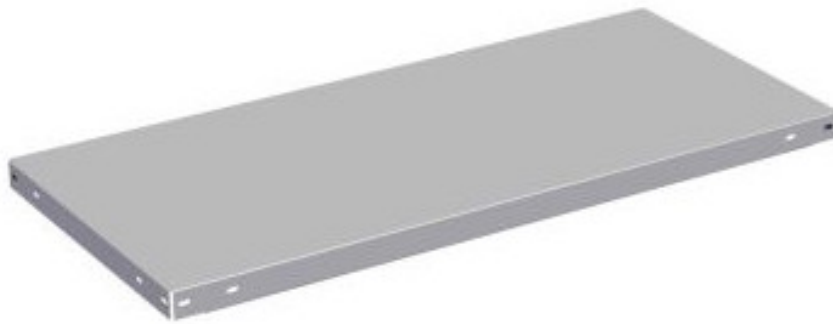

Geräteboden von Regalen 35x1140x420

Kód: N90041

EAN13: -

Product gallery:

Product short description:

35x1140x420mm

Product description:

Boden für Modularbüroregal Separate Teile für die Gelegenheit, bauen nach Ihren Größenanforderungen, Tragkraft 100 kg

Product features:

Höhe in mm	35
Breite mm	1140 mm
Tiefe mm	420 mm
Gewicht in kg	5 kg
Farbe	7035 RAL
Material der Regalböden	Stahlblech
Tragfähigkeit des Regals	100 kg
Montageart	Šroubové

Product attributes: