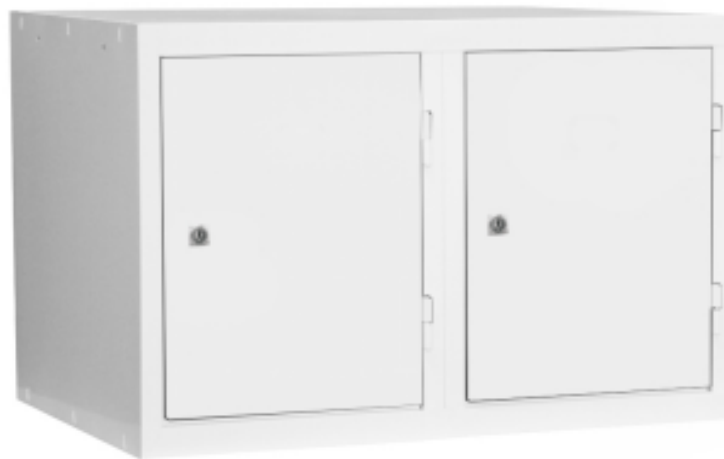

Garderobenerweiterung 800

Kód: A13610

EAN13: -

Product gallery:

Product short description:

Modul 2x400

Product description:

Aufsatz für die Erweiterung des Speicherschränke

Product features:

Höhe in mm	
Tiefe mm	500 mm
Gewicht in kg	12 kg
Lieferzustand	geschweißte Schränke
Integriertes Schrägdach	mit
Tür(en)	2 Türen je Modul
Anzahl Module	2 Module
Modulbreite	400 mm
Anzahl der Türen im Modul	1
Türmaterial	Metall pulverbeschichtet
Tragfähigkeit Schublade kg	abschließbare Würfel und Erweiterungen
Farbe	7035 RAL
šířka nástavce, stříšky	800 mm