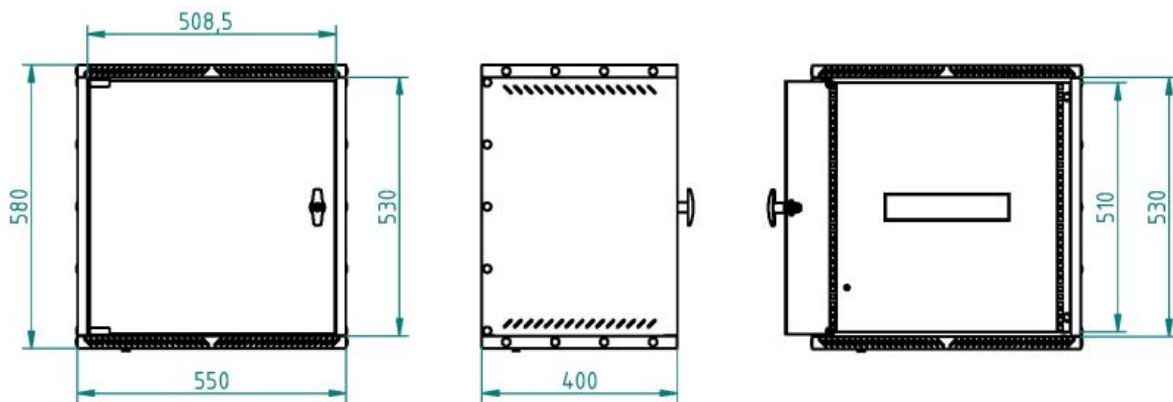

Sumpfwanne auf den Füßen, 400x1200x810

Kód: CI15850

EAN13: -

Product gallery:

Product short description:

400x1200x810 mm, Umfang 240 Liter

Product description:

Sumpfwanne die Schweißnaht aus hochwertigem Stahl beschichtet mit Pulvermettalfarbe, was den Widerstand der Wanne zu den sehr aggressiven Substanzen. Zur Erfassung und zum Schutz vor Auslaufen von Substanzen gefährlich für die Umwelt und Wasserressourcen. Die Tropfschale kann je nach der Art der zwei Fässer oUmfangu 200 Liter. Umfang fangene Material ist bis zu 240 Liter platziert werden. Robuste Konstruktion sorgt für eine hohe Ladeoption sowie eine einfache Handhabung mit einem Gabelstapler, sowie eine lange Lebensdauer.

Product features:

Höhe in mm	
Breite mm	
Tiefe mm	400 mm
Gewicht in kg	20 kg
Farbe	7035 RAL

Product attributes:

Product accessories: