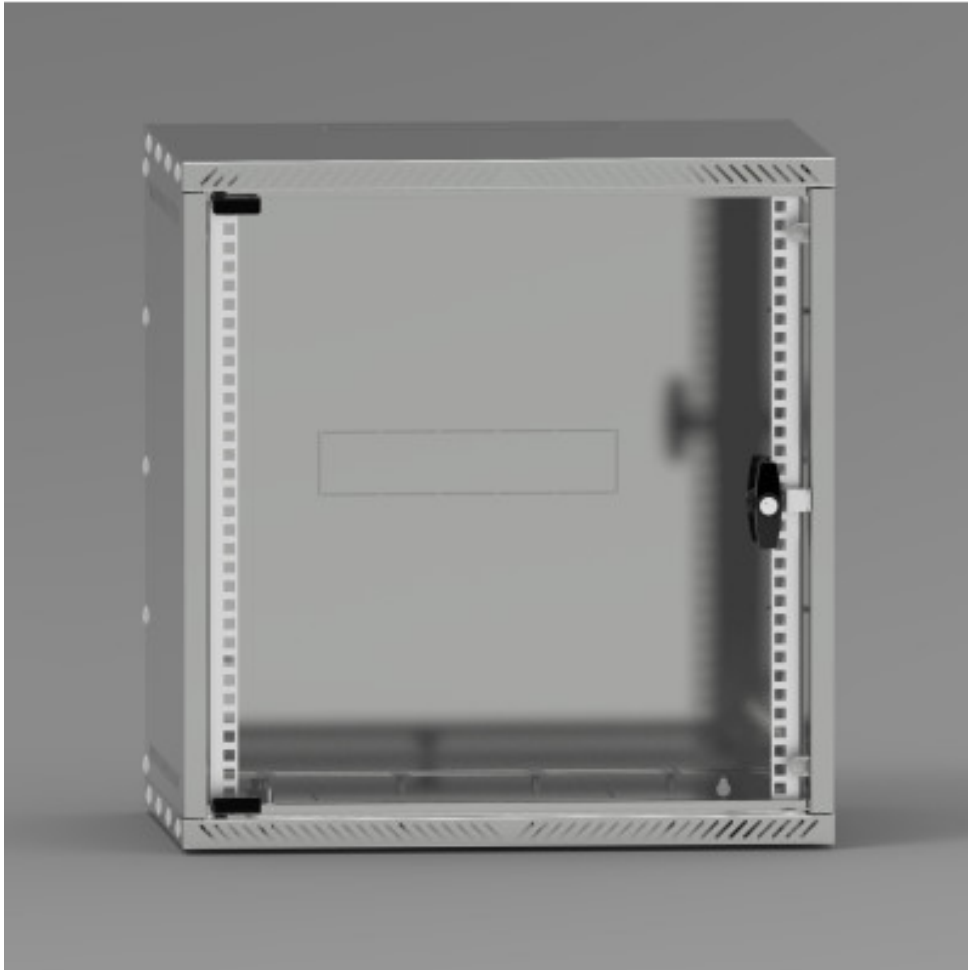

Sumpfwanne auf den Füßen, 400x1200x810

Kód: CI15850

EAN13: -

Product gallery:

Product short description:

400x1200x810 mm, Umfang 240 Liter

Product description:

Sumpfwanne die Schweißnaht aus hochwertigem Stahl beschichtet mit Pulvermettalfarbe, was den Widerstand der Wanne zu den sehr aggressiven Substanzen. Zur Erfassung und zum Schutz vor Auslaufen von Substanzen gefährlich für die Umwelt und Wasserressourcen. Die Tropfschale kann je nach der Art der zwei Fässer oUmfangu 200 Liter. Umfang fangene Material ist bis zu 240 Liter platziert werden. Robuste Konstruktion sorgt für eine hohe Ladeoption sowie eine einfache Handhabung mit einem Gabelstapler, sowie eine lange Lebensdauer.

Product features:

Höhe in mm	
Breite mm	
Tiefe mm	400 mm
Gewicht in kg	20 kg
Farbe	7035 RAL

Product attributes:

Product accessories: