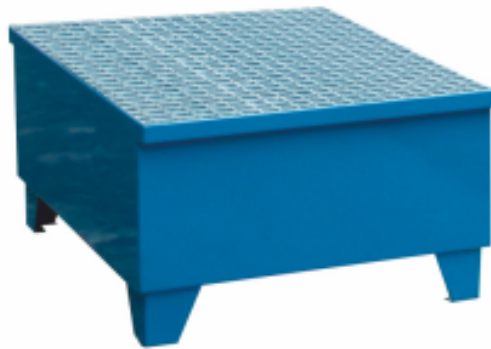

Sumpfwanne auf den Füßen mit Rost, 400x800x810

Kód: V87310

EAN13: -

Product gallery:

Product short description:

400x780x780 mm, Umfang 100 Liter

Product description:

Sumpfwanne die Schweißnaht aus hochwertigem Stahl beschichtet mit Pulvermetallfarbe , was den Widerstand der Wanne zu den sehr aggressiven Substanzen. Zur Erfassung und zum Schutz vor Auslaufen von Substanzen gefährlich für die Umwelt und Wasserressourcen. Die Auffangwanne kann Fassumfang von 200 Liter platziert werden Umfang gefangen Substanzen ist es, 100 Liter. Robuste Konstruktion sorgt für eine hohe Ladeoption sowie eine einfache Handhabung mit einem Gabelstapler, sowie eine lange Lebensdauer Sumpfwanne ausgestattet mit Metallanym Rost nach Arbeitskomfort zu erhöhen, während Umfangserhöhung gefangen Substanzen.

Product features:

Höhe in mm	400
Breite mm	800 mm
Tiefe mm	810 mm
Gewicht in kg	53 kg
Farbe	5005 RAL
nohy vany	s nohama
objem záchytné vany	100 litrů
rošt vany	s roštem

Product attributes:

Product accessories: