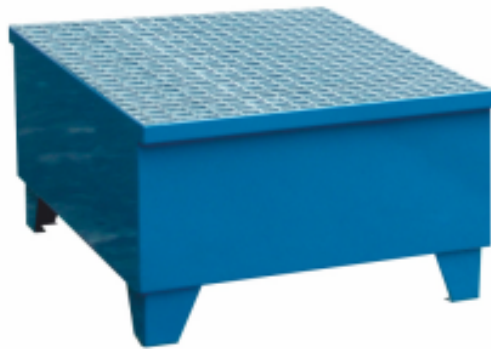

# Sumpfwanne auf den Füßen mit Rost, 400x800x810

**Kód:** V87310

**EAN13:** -

**Product gallery:**

**Product short description:**

400x780x780 mm, Umfang 100 Liter

**Product description:**

Sumpfwanne die Schweißnaht aus hochwertigem Stahl beschichtet mit Pulvermetallfarbe, was den Widerstand der Wanne zu den sehr aggressiven Substanzen. Zur Erfassung und zum Schutz vor Auslaufen von Substanzen gefährlich für die Umwelt und Wasserressourcen. Die Auffangwanne kann Fassumfang von 200 Liter platziert werden. Umfang gefangen Substanzen ist es, 100 Liter. Robuste Konstruktion sorgt für eine hohe Ladeoption sowie eine einfache Handhabung mit einem Gabelstapler, sowie eine lange Lebensdauer. Sumpfwanne ausgestattet mit Metallgitterrost nach Arbeitskomfort zu erhöhen, während Umfangserhöhung gefangen Substanzen.

### Product features:

Höhe in mm	400
Breite mm	800 mm
Tiefe mm	810 mm
Gewicht in kg	53 kg
Farbe	5005 RAL
nohy vany	s nohama
objem záchytné vany	100 litrů
rošt vany	s roštem