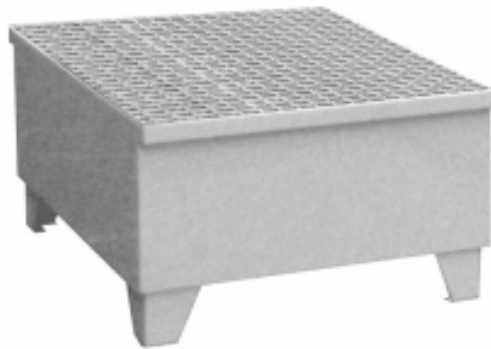

Sumpfwanne auf den Füßen mit Rost, 400x800x810

Kód: V87360

EAN13: -

Product gallery:

Product short description:

400x780x780 mm, Umfang 100 Liter

Product description:

Sumpfwanne die Schweißnaht aus hochwertigem Stahl beschichtet mit Pulvermetallfarbe pozinMetalláním, was den Widerstand der Wanne zu den sehr aggressiven Substanzen. Zur Erfassung und zum Schutz vor Auslaufen von Substanzen gefährlich für die Umwelt und Wasserressourcen. Die Auffangwanne kann Fassumfang von 200 Liter platziert werden Umfang gefangen Substanzen ist es, 100 Liter. Robuste Konstruktion sorgt für eine hohe Ladeoption sowie eine einfache Handhabung mit einem Gabelstapler, sowie eine lange Lebensdauer. Fang Wanne ausgestattet ZinkMetallRost nach Arbeitskomfort zu erhöhen, während Umfangserhöhung gefangen Substanzen.

Product features:

Höhe in mm	400
Breite mm	800 mm
Tiefe mm	810 mm
Gewicht in kg	53 kg
Farbe	pozink RAL
nohy vany	s nohama
objem záchytné vany	100 litrů
rošt vany	s roštem

Product attributes:

Product accessories: