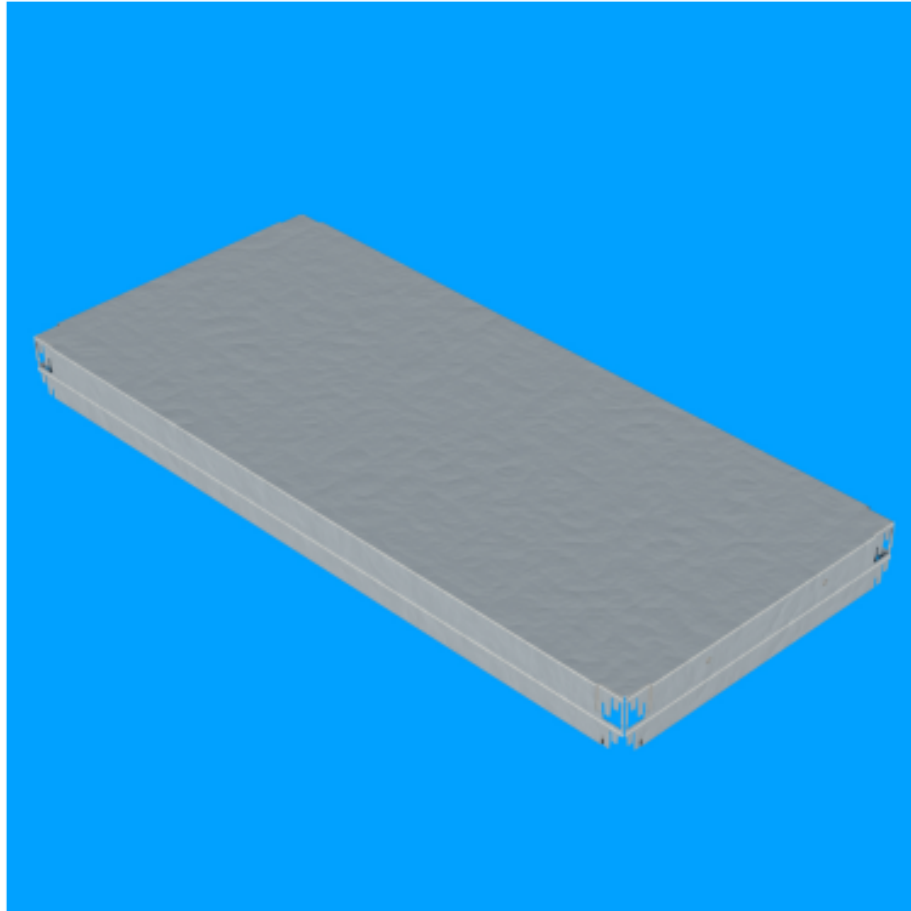

Gerätebodenset für Serie N3 250, 900x400

Kód: X30904020Z

EAN13: -

Product gallery:

Product short description:

900x400 mm, Tragkraft 250 kg

Product description:

Boden Metall Set enthält ein Metallregal, 2x und 2x Seitenteil der Frontpartie. Hergestellt aus hochwertigem Stahlblech beschichtet mit Zinken. Tragkraft sogar 250 kg zu laden. Bodenset kann für eine Vielzahl von Regalen verwendet werden N3/250.

Product features:

Breite mm	900 mm
Tiefe mm	400 mm
Gewicht in kg	3.6 kg
Farbe	pozink RAL
Material der Regalböden	Stahlblech
Tragfähigkeit des Regals	60
Montageart	schraubenlose Steckverbindungen
šířka regálu	900 mm