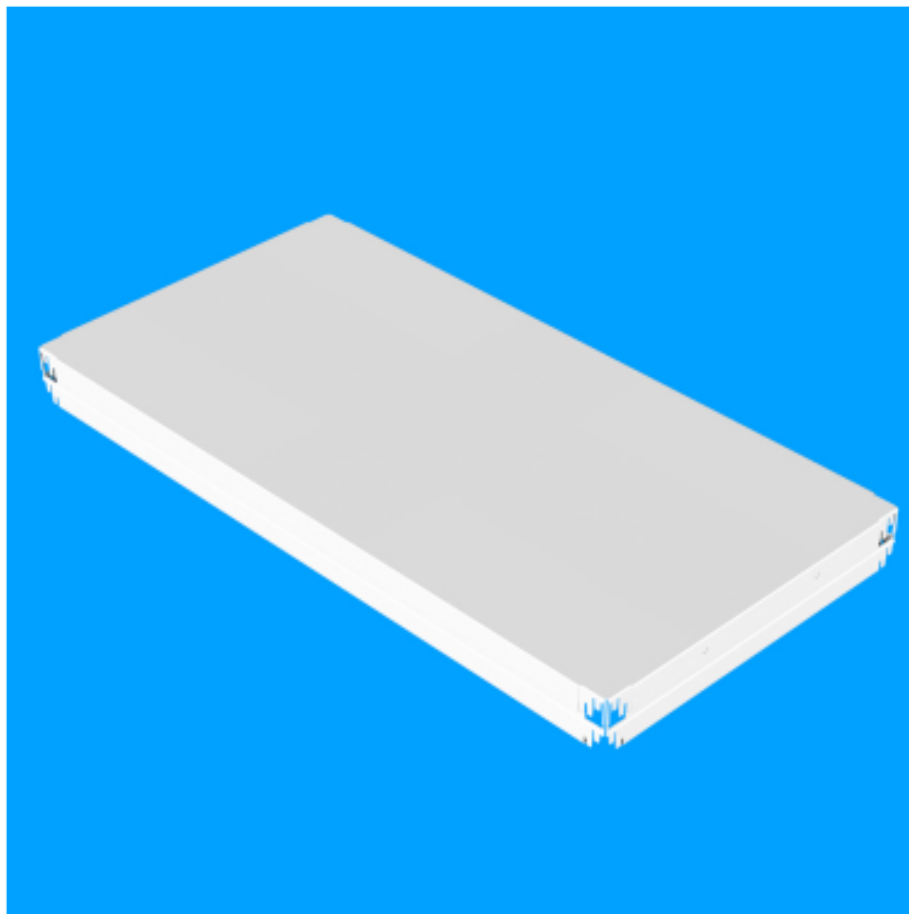

Gerätebodenset für Serie N3 175, 900x450

Kód: X30904510L

EAN13: -

Product gallery:

Product short description:

900x450 mm, Tragkraft 175 kg

Product description:

Boden Metall Set enthält ein Metallregal, 2x und 2x Seitenteil der Frontpartie. Hergestellt aus hochwertigem Stahlblech - pulverbeschichtet. Tragkraft sogar 175 kg zu laden. Gelegt Boden kann für eine Vielzahl von Regal N3/175 verwendet werden.

Product features:

Breite mm	900 mm
Tiefe mm	450 mm
Gewicht in kg	3.8 kg
Farbe	9003 RAL
Material der Regalböden	Stahlblech
Tragfähigkeit des Regals	50
Montageart	schraubenlose Steckverbindungen
šířka regálu	900 mm