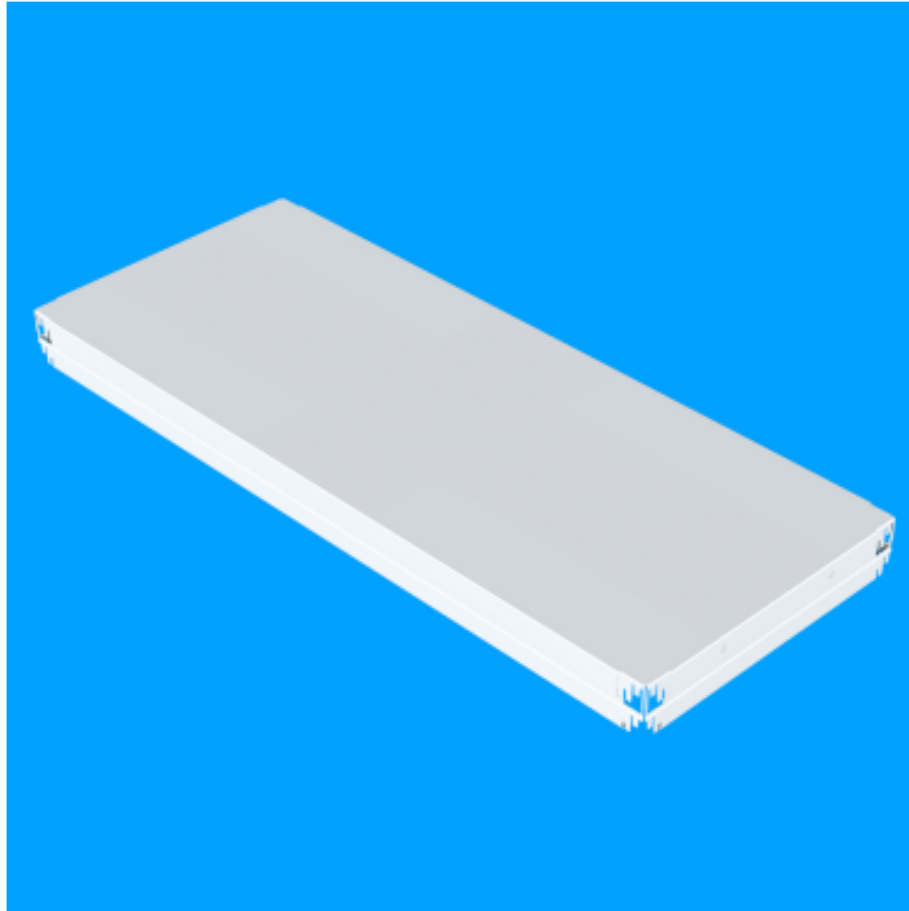

Gerätebodenset für Serie N3 175, 1000x400

Kód: X31004010L

EAN13: -

Product gallery:

Product short description:

1000x400 mm, Tragkraft 175 kg

Product description:

Boden Metall Set enthält ein Metallregal, 2x und 2x Seitenteil der Frontpartie. Hergestellt aus hochwertigem Stahlblech - pulverbeschichtet. Tragkraft sogar 175 kg zu laden. Gelegt Boden kann für eine Vielzahl von Regal N3/175 verwendet werden.

Product features:

Breite mm	1000 mm
Tiefe mm	400 mm
Gewicht in kg	3.8 kg
Farbe	9003 RAL
Material der Regalböden	Stahlblech
Tragfähigkeit des Regals	50
Montageart	schraubenlose Steckverbindungen
šířka regálu	1000 mm