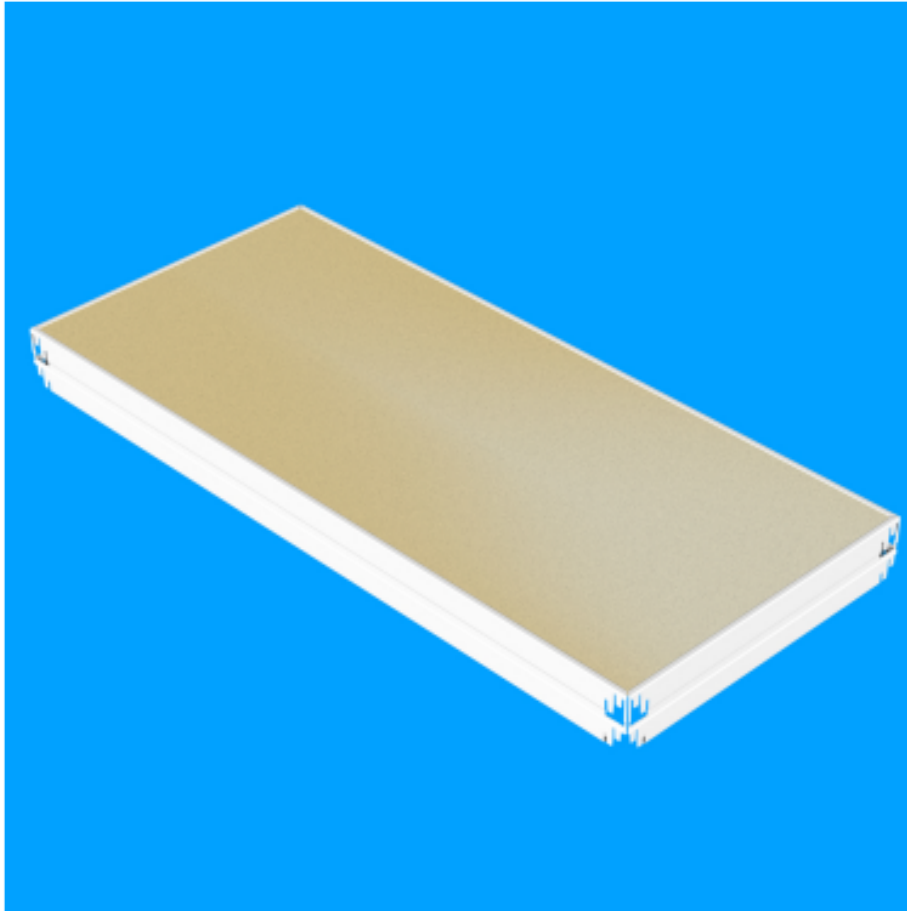

Gerätebodenset für Serie N4 175, 900x400

Kód: X40904010L

EAN13: -

Product gallery:

Product short description:

900x400 mm, Tragkraft 175 kg

Product description:

Bodenset enthält Holzplatteboden 2x Seitenteil, 2x Vorderteil a 1x Verstärkung. Hergestellt aus hochwertigem Stahlblech - pulverbeschichtet. Tragkraft 175 kg. Bodenset kann für eine Vielzahl von Regalen verwendet werden N4/175.

Product features:

Breite mm	900 mm
Tiefe mm	400 mm
Gewicht in kg	3.1 kg
Material der Regalböden	DTD
Tragfähigkeit des Regals	50
Montageart	schraubenlose Steckverbindungen
šířka regálu	900 mm

Product attributes: