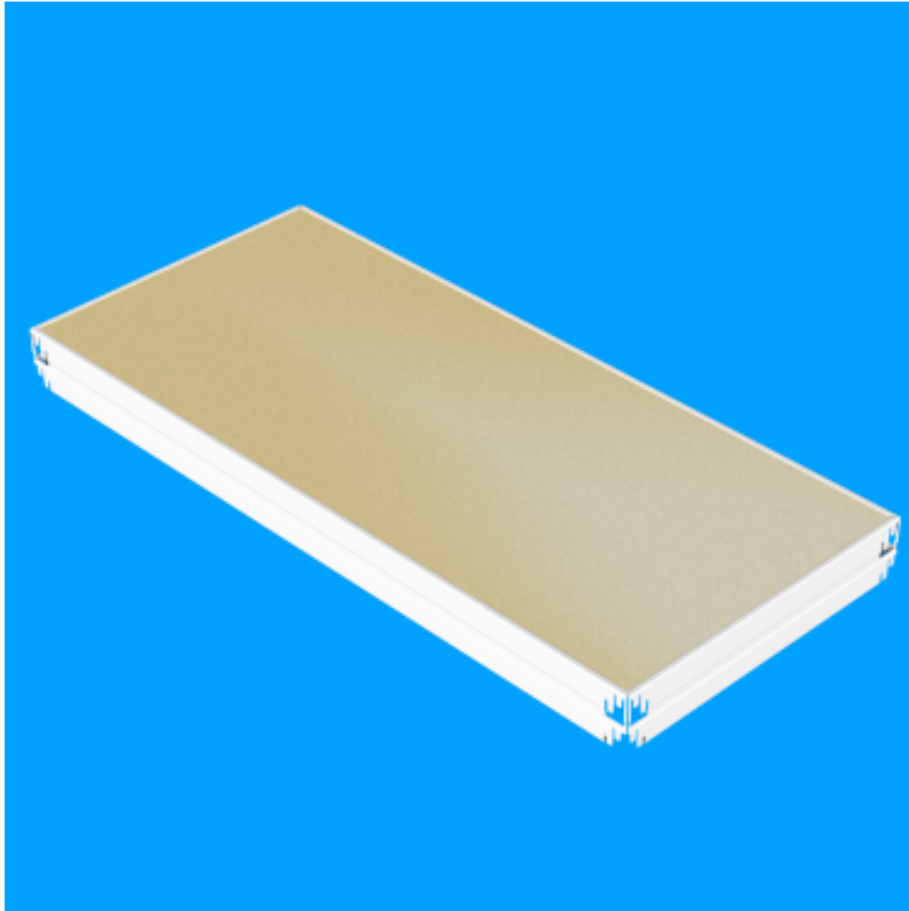

# Gerätebodenset für Serie N4 175, 900x400

**Kód:** X40904010L

**EAN13:** -

**Product gallery:**

**Product short description:**

900x400 mm, Tragkraft 175 kg

**Product description:**

Bodenset enthält Holzplatteboden 2x Seitenteil, 2x Vorderteil a 1x Verstärkung. Hergestellt aus hochwertigem Stahlblech - pulverbeschichtet. Tragkraft 175 kg. Bodenset kann für eine Vielzahl von Regalen verwendet werden N4/175.

### Product features:

Breite mm	900 mm
Tiefe mm	400 mm
Gewicht in kg	3.1 kg
Material der Regalböden	DTD
Tragfähigkeit des Regals	50
Montageart	schraubenlose Steckverbindungen
šířka regálu	900 mm