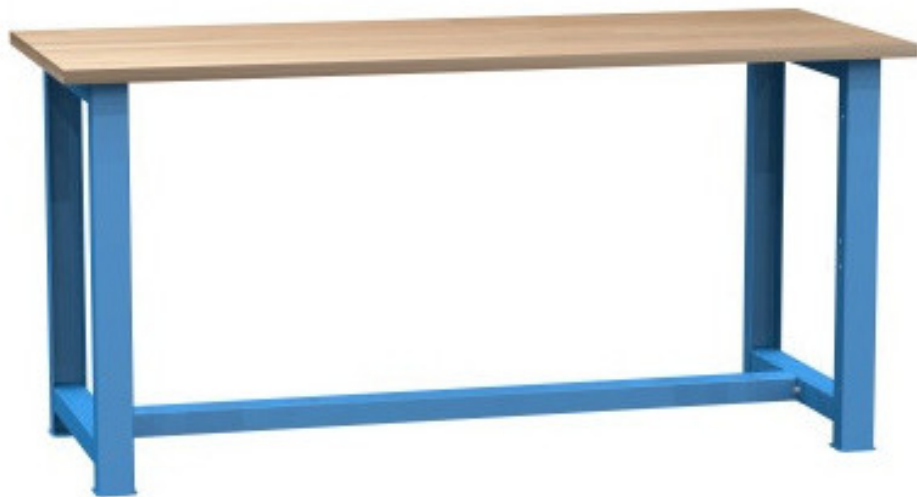

# Werkbank 1200 mm, 27 mm

**Kód:** SD41200

**EAN13:** -

**Product gallery:**

**Product short description:**

**Product description:**

Alle Werkbänke werden in einzelnen Komponenten geliefert und müssen selbst zusammengebaut werden.

### Product features:

Höhe in mm	827 mm
Tiefe mm	700 mm
Dicke der Arbeitsplatte	27 mm
Verbindung der Beine	unten
Breite der Werkbank (Arbeitsplatte):	1200 mm
Ausführung der Beine	fest
Tragfähigkeit der Werkbank (bei gleichmäßiger Belastung)	500 kg

### Product accessories:

S04102030  
Fussgestell fest

X6000969  
Holzplatte Buche Stärke 27 mm Breite 1200

S04020  
Verbindungstraverse unten 1200