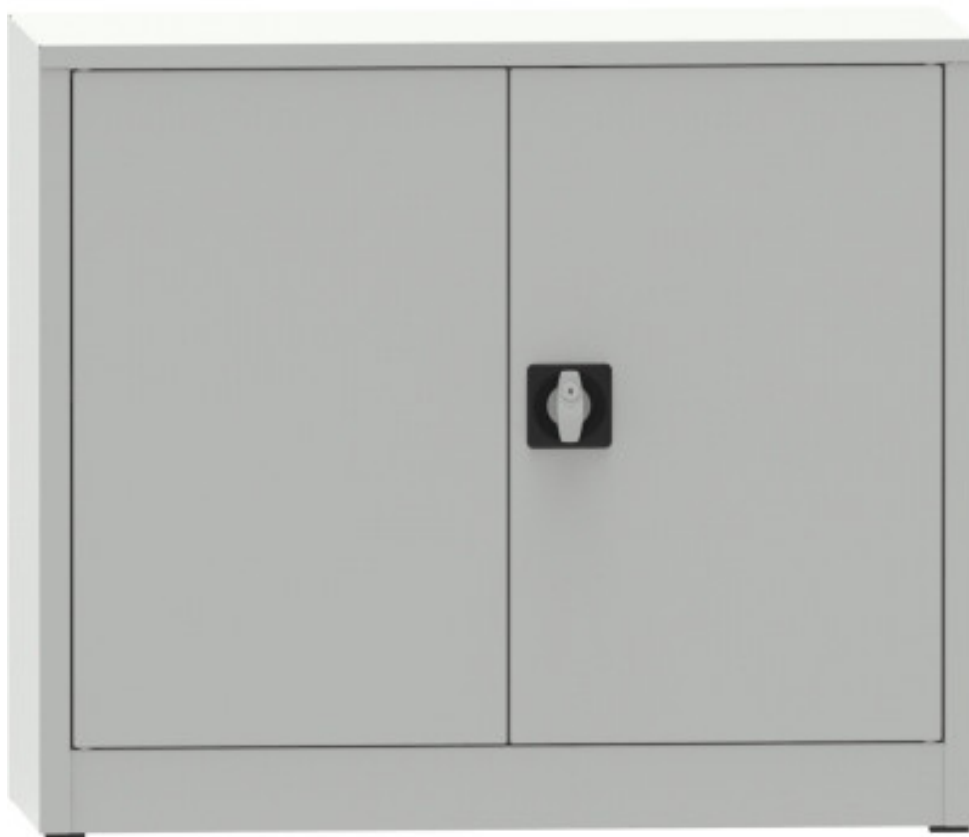

# zerlegter Fachbodenschrank 800x950x400

**Kód:** C39200

**EAN13:** -

## Product gallery:

**Product short description:**

800x950x400 mm

**Product description:**

Zerlegter Fachbodenschrank, Zylinderschloss mit Dreipunktverriegelung, Tragkraft pro Boden 60 kg

### Product features:

Höhe in mm	800 mm
Breite mm	950 mm
Tiefe mm	400 mm
Gewicht in kg	23 kg
Lieferzustand	Schränke zur Selbstmontage
Anzahl der Regalböden	1 Stück
Tragkraft je Regalboden	65 kg
Ausführung der Tür(en)	vollflächig mit Versteifung