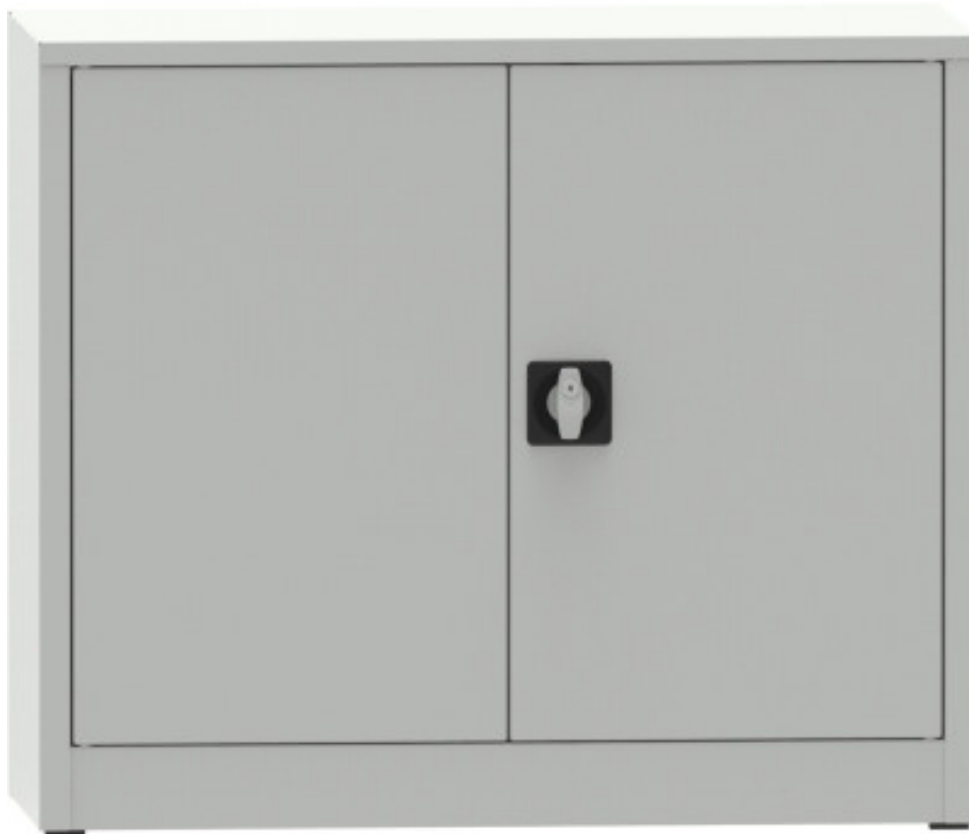

zerlegter Fachbodenschrank 800x950x500

Kód: C3920H1

EAN13: -

Product gallery:

Product short description:

800x950x500 mm

Product description:

Zerlegter Fachbodenschrank, Zylinderschloss mit Dreipunktverriegelung, Tragkraft pro Boden 60 kg

Product features:

Höhe in mm	800 mm
Breite mm	950 mm
Tiefe mm	500 mm
Gewicht in kg	26 kg
Lieferzustand	Schränke zur Selbstmontage
Anzahl der Regalböden	1 Stück
Tragkraft je Regalboden	65 kg
Ausführung der Tür(en)	vollflächig mit Versteifung