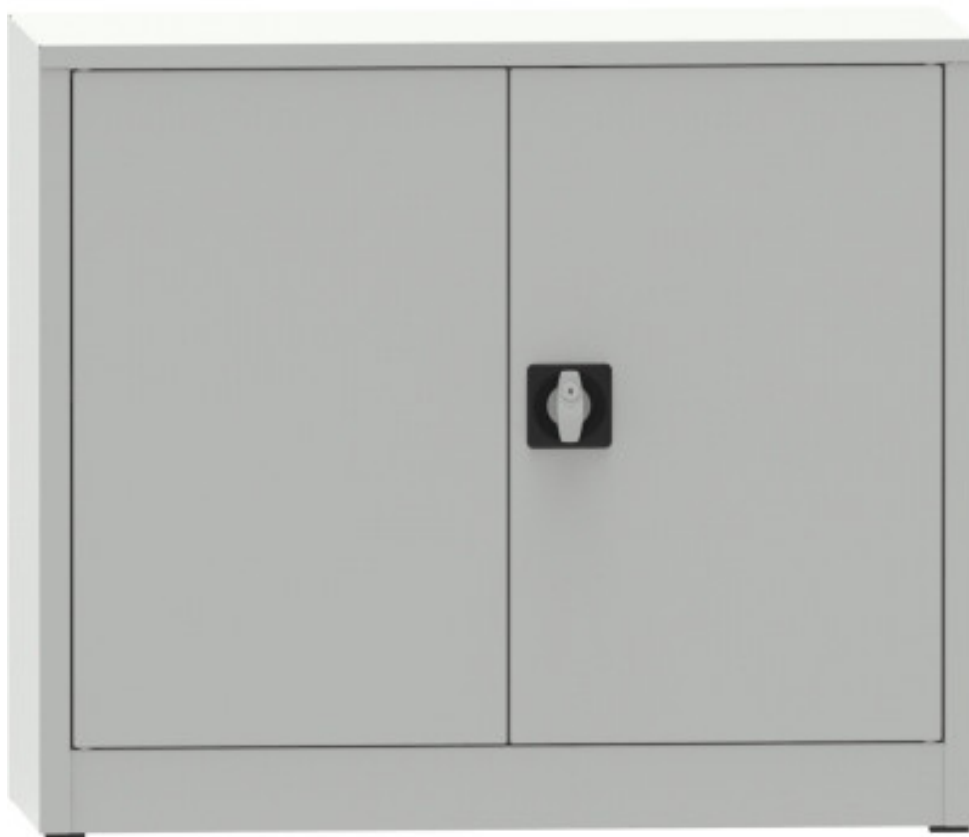

zerlegter Fachbodenschrank 800x950x600

Kód: C3920H2

EAN13: -

Product gallery:

Product short description:

800x950x600 mm

Product description:

Zerlegter Fachbodenschrank, Zylinderschloss mit Dreipunktverriegelung, Tragkraft pro Boden 60 kg

Product features:

| | |
|-------------------------|-----------------------------|
| Höhe in mm | 800 mm |
| Breite mm | 950 mm |
| Tiefe mm | 600 mm |
| Gewicht in kg | 29 kg |
| Lieferzustand | Schränke zur Selbstmontage |
| Anzahl der Regalböden | 1 Stück |
| Tragkraft je Regalboden | 65 kg |
| Ausführung der Tür(en) | vollflächig mit Versteifung |