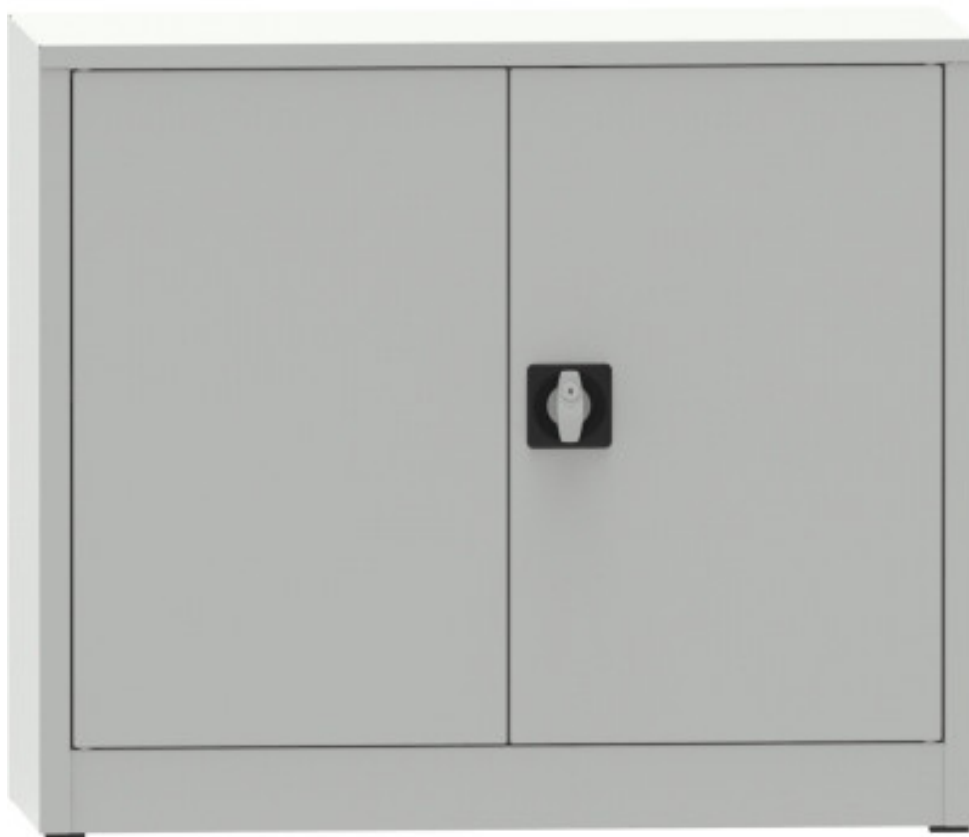

# zerlegter Fachbodenschrank 800x950x800

**Kód:** C3920H7

**EAN13:** -

## Product gallery:

**Product short description:**

800x950x800 mm

**Product description:**

Zerlegter Fachbodenschrank, Zylinderschloss mit Dreipunktverriegelung, Tragkraft pro Boden 60 kg

### Product features:

Gewicht in kg	32 kg
Lieferzustand	Schränke zur Selbstmontage
Anzahl der Regalböden	1 Stück
Tragkraft je Regalboden	65 kg
Tiefe des Schrankes	800 mm
Breite des Schrankes	950 mm
Ausführung der Tür(en)	vollflächig mit Versteifung
Höhe des Schrankes	800 mm